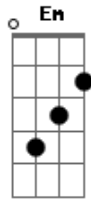

© ukulele-chords.com