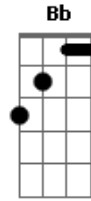

© ukulele-chords.com