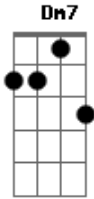

© ukulele-chords.com