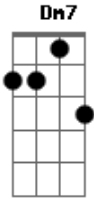

© ukulele-chords.com