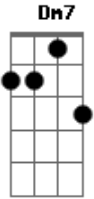

© ukulele-chords.com