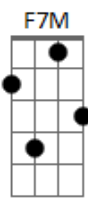

© ukulele-chords.com