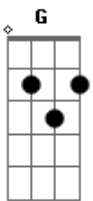

Áhile - Casca de Ferida

Tom: C

Intro: C F C Dm7 G C

Andar com a cabeça erguida em calçada irregular

É tombo na certa irmão que você vai levar

se não se cuidar

Cabeça erguida em calçada irregular

É tombo na certa irmão que você vai levar

REPETIR INTEGRAL

Porque casca de ferida demora a se soltar

Am7 Dm G G7 C

Acordes

© ukulele-chords.com

© ukulele-chords.com

© ukulele-chords.com

© ukulele-chords.com