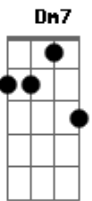

Áhile - Casca de Ferida

Tom: C

Intro: C F C Dm7 G C

Andar com a cabeça erguida em calçada irregular

É tombo na certa irmão que você vai levar

se não se cuidar

Cabeça erguida em calçada irregular

É tombo na certa irmão que você vai levar

REPETIR INTEGRAL

Porque casca de ferida demora a se soltar

Acordes

© ukulele-chords.com

© ukulele-chords.com

© ukulele-chords.com

© ukulele-chords.com

© ukulele-chords.com