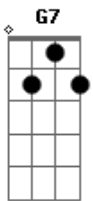

Áhile - Casca de Ferida

Tom: C

Intro: C F C Dm7 G C

Andar com a cabeça erguida em calçada irregular

É tombo na certa irmão que você vai levar

se não se cuidar

Cabeça erguida em calçada irregular

É tombo na certa irmão que você vai levar

REPETIR INTEGRAL

Porque casca de ferida demora a se soltar

Acordes

© ukulele-chords.com

© ukulele-chords.com

© ukulele-chords.com

© ukulele-chords.com

© ukulele-chords.com