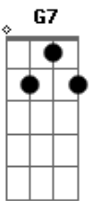

Áhile - Casca de Ferida

Tom: C

Intro: C F C Dm7 G C

Andar com a cabeça erguida em calçada irregular

É tombo na certa irmão que você vai levar

se não se cuidar

Cabeça erguida em calçada irregular

É tombo na certa irmão que você vai levar

REPETIR INTEGRAL

Porque casca de ferida demora a se soltar

Acordes

© ukulele-chords.com

© ukulele-chords.com

© ukulele-chords.com

© ukulele-chords.com

© ukulele-chords.com