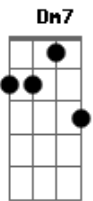

Áhile - Casca de Ferida

Tom: C

Intro: C F C Dm7 G C

Andar com a cabeça erguida em calçada irregular

É tombo na certa irmão que você vai levar

se não se cuidar

Cabeça erguida em calçada irregular

É tombo na certa irmão que você vai levar

REPETIR INTEGRAL

Porque casca de ferida demora a se soltar

Am7 Dm G G7 C

Acordes

© ukulele-chords.com

© ukulele-chords.com

© ukulele-chords.com

© ukulele-chords.com