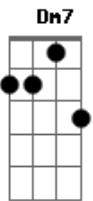

Áhile - Casca de Ferida

Tom: C

Intro: C F C Dm7 G C

Andar com a cabeça erguida em calçada irregular

É tombo na certa irmão que você vai levar

se não se cuidar

Cabeça erguida em calçada irregular

É tombo na certa irmão que você vai levar

REPETIR INTEGRAL

Porque casca de ferida demora a se soltar

Acordes

© ukulele-chords.com

© ukulele-chords.com

© ukulele-chords.com

© ukulele-chords.com

© ukulele-chords.com