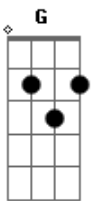

Áhile - Casca de Ferida

Tom: C

Intro: C F C Dm7 G C

Andar com a cabeça erguida em calçada irregular

É tombo na certa irmão que você vai levar

se não se cuidar

Cabeça erguida em calçada irregular

É tombo na certa irmão que você vai levar

REPETIR INTEGRAL

Porque casca de ferida demora a se soltar

Acordes

© ukulele-chords.com

© ukulele-chords.com

© ukulele-chords.com

© ukulele-chords.com

© ukulele-chords.com