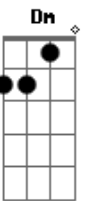

© ukulele-chords.com