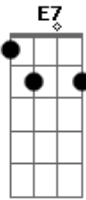

© ukulele-chords.com