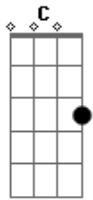

Áhlle - A Cidade Comovida

Tom: C
Intro: Am E7

A cidade comovida com sua noite silenciosa
Oferece aos miseráveis a bênção do concreto o lençol da garoa fria

A cidade orgulhosa com seu dia abafado
Cede aos carros seu espaço e acolhe as chaminés
Pondo a fuligem nos seus pés

Dm Dm7 C C C7 F F7M Bm E E7

A cidade solitária em sua sorte de grafite

Estende seus romances ao asfalto e entrega aos bueiros tudo que não lhe serve

Refrão:
Dm ...

É o corte das feridas ardendo na multidão
É a lágrima da piedade pela vida em deserção

A cidade comovida com sua noite silenciosa

Oferece aos miseráveis a bênção do concreto o lençol da garoa fria

Refrão

A cidade comovida ...

Acordes

© ukulele-chords.com