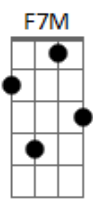

© ukulele-chords.com