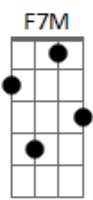

Áhlle - A Cidade Comovida

Tom: C
Intro: Am E7

A cidade comovida com sua noite silenciosa
Oferece aos miseráveis a bênção do concreto o lençol da garoa fria

A cidade orgulhosa com seu dia abafado
Cede aos carros seu espaço e acolhe as chaminés
Pondo a fuligem nos seus pés

Dm Dm7 C C C7 F F7M Bm E E7

A cidade solitária em sua sorte de grafite

Estende seus romances ao asfalto e entrega aos bueiros tudo que não lhe serve

Refrão:
Dm ...

É o corte das feridas ardendo na multidão
É a lágrima da piedade pela vida em deserção

A cidade comovida com sua noite silenciosa

Oferece aos miseráveis a bênção do concreto o lençol da garoa fria

Refrão

A cidade comovida ...

Acordes

© ukulele-chords.com

© ukulele-chords.com

© ukulele-chords.com