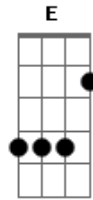

© ukulele-chords.com