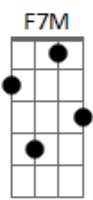

Áhlle - A Cidade Comovida

Tom: C
Intro: Am E7

A cidade comovida com sua noite silenciosa
Oferece aos miseráveis a bênção do concreto o lençol da garoa
fria

A cidade orgulhosa com seu dia abafado
Cede aos carros seu espaço e acolhe as chaminés
Pondo a fuligem nos seus pés

Dm Dm7 C C C7 F F7M Bm E E7

A cidade solitária em sua sorte de grafite

Estende seus romances ao asfalto e entrega aos bueiros
tudo que não lhe serve

Refrão:
Dm ...

É o corte das feridas ardendo na multidão
É a lágrima da piedade pela vida em deserção

A cidade comovida com sua noite silenciosa

Oferece aos miseráveis a bênção do concreto o lençol da garoa
fria

Refrão

A cidade comovida ...

Acordes

© ukulele-chords.com

© ukulele-chords.com

© ukulele-chords.com