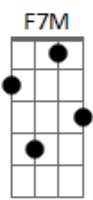

# Áhlle - A Cidade Comovida

Tom: C  
Intro: Am E7

A cidade comovida com sua noite silenciosa  
Oferece aos miseráveis a bênção do concreto o lençol da garoa  
fria

A cidade orgulhosa com seu dia abafado  
Cede aos carros seu espaço e acolhe as chaminés  
Pondo a fuligem nos seus pés

Dm Dm7 C C C7 F F7M Bm E E7

A cidade solitária em sua sorte de grafite

Estende seus romances ao asfalto e entrega aos bueiros  
tudo que não lhe serve

Refrão:  
Dm ...

É o corte das feridas ardendo na multidão  
É a lágrima da piedade pela vida em deserção

A cidade comovida com sua noite silenciosa

Oferece aos miseráveis a bênção do concreto o lençol da garoa  
fria

Refrão

A cidade comovida ...