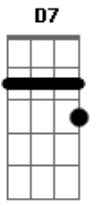

© ukulele-chords.com