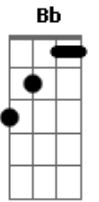

© ukulele-chords.com