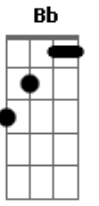

© ukulele-chords.com