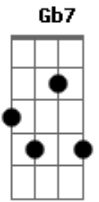

© ukulele-chords.com