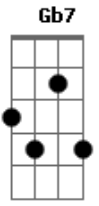

© ukulele-chords.com