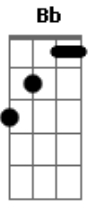

© ukulele-chords.com