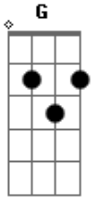

© ukulele-chords.com