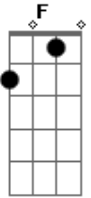

© ukulele-chords.com