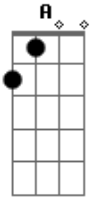

© ukulele-chords.com