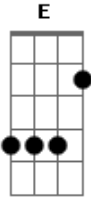

© ukulele-chords.com