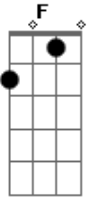

© ukulele-chords.com