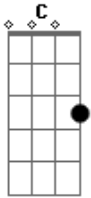

Agnaldo Rayol - Pra Ganhar Meu Coração

Tom: C
Intro: D(8X)G F E E E E E

Pra ganhar meu coração
A G
A E
Você vai ter que mudar
E não vá dizer que não
A G E

Ou então eu vou brigar
A
Ter ciúme é ter carinho
E
É mas assim já é demais
Vê se tenta outro caminho
A G E
Ou não vejo você mais

Acordes

© ukulele-chords.com