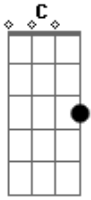

Agnaldo Rayol - Pra Ganhar Meu Coração

Tom: C
Intro: D(8X)G F E E E E E

Pra ganhar meu coração ^{A G}
^{A E}
Você vai ter que mudar
E não vá dizer que não ^{A G E}

Ou então eu vou brigar
Ter ciúme é ter carinho ^A
É mas assim já é demais ^E
Vê se tenta outro caminho
Ou não vejo você mais ^{A G E}

Acordes

© ukulele-chords.com