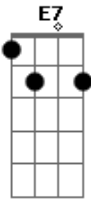

© ukulele-chords.com