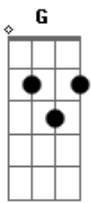

Aguina Guerreiro - Samba Guerreiro

Tom: G

G E7 Am7
Não se enfeite de boneca
D7 G
Pra querer me conquistar
E7 Am7
Fui criado na São Jorge
D7 G D7
Conheço malandro de todo lugar
G E7 Am7
Então sai do salto alto
D7 G
Se quiser me namorar
E7 Am7
Sou da vida, sou o samba
D7 G D7
Assim vou me apresentar
G E7 Am7
O meu nome é ilusão, mas
D7 G
Tristeza não me seduz
E7 Am7
A minha bandeira é o batuque
D7 G D7

E moro na Dráusio da Cruz
G E7 Am7
Sou da Zona Noroeste
D7 G
Fui talhado nos terreiros
E7 Am7
Resistir é o meu lema
D7 G D7
Sou o samba, sou guerreiro
G E7 Am7
Nunca joga a toalha
D7 G
Pra elite lá dos jardins
E7 Am7
Sou subúrbio, periferia
D7 G D7
Sou o samba de raiz
G E7 Am7
E não vou mandar mais versos
D7 G
Para não te machucar
E7 Am7
Então desce das tamancas
D7 G
E vem pra avenida sambar

Acordes

© ukulele-chords.com