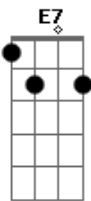

© ukulele-chords.com