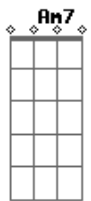

© ukulele-chords.com