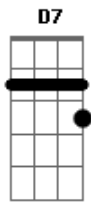

© ukulele-chords.com