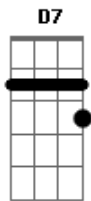

© ukulele-chords.com