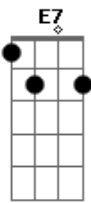

© ukulele-chords.com