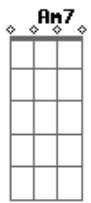

© ukulele-chords.com