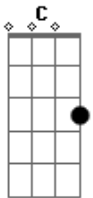

© ukulele-chords.com