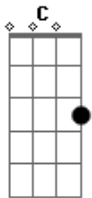

© ukulele-chords.com