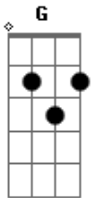

Aguila Real - Índio Mensageiro

tom:

Intro: Am G Dm F

Am G Dm
Venho lá da floresta, o meu canto é de amor
F Am
Sou uma Índia Mensageira, mensageira do amor

(G Dm F Am)
(G Dm F Am)

G Dm
Venho lá da floresta, o meu canto é de amor
F Am
Sou um Índio Mensageiro, mensageiro do amor

C G
(Ê-ê-ê, yê-yê-yê)
Dm F Am
(Hei-yê-yê-yê, hei-yê-yê-yê, hei-yê-yê-yê)
(C G Dm F Am)

G Dm
Peço à Mãe Rainha, toda hora, todo dia
F Am
Pra trazer a cura e a nos dar muita alegria

G Dm
Peço à Mãe Rainha toda hora, todo dia
F Am
Pra trazer a cura e a nos dar muita alegria
C G
(Ê-ê-ê, yê-yê-yê)

C G
(Ê-ê-ê, yê-yê-yê)
Dm F Am
(Hei-yê-yê-yê, hei-yê-yê-yê, hei-yê-yê-yê)

G Dm
Venho lá da floresta, o meu canto é de amor
F Am
Sou uma Índia Mensageira, mensageira do amor

G Dm
Venho lá da floresta, o meu canto é de amor
F Am
Sou um Índio Mensageiro, mensageiro do amor

C G
(Ê-ê-ê, yê-yê-yê)
Dm F Am
(Hei-yê-yê-yê, hei-yê-yê-yê, hei-yê-yê-yê)

(C G Dm F Am)

G Dm
Venho lá da floresta, o meu canto é de amor
F Am
Sou uma Índia Mensageira, mensageira do amor

Acordes

© ukulele-chords.com