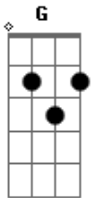

Aguila Real - Índio Mensageiro

tom:

Intro: Am G Dm F

Am Venho lá da floresta, o meu canto é de amor Dm
F Sou uma Índia Mensageira, mensageira do amor Am

(G Dm F Am)
(G Dm F Am)

G Venho lá da floresta, o meu canto é de amor Dm
F Sou um Índio Mensageiro, mensageiro do amor Am

C (Ê-ê-ê, yê-yê-yê) G
Dm (Hei-yê-yê-yê, hei-yê-yê-yê, hei-yê-yê-yê) Am

(C G Dm F Am)

G Peço à Mãe Rainha, toda hora, todo dia Dm
F Pra trazer a cura e a nos dar muita alegria Am

G Peço à Mãe Rainha toda hora, todo dia Dm
F Pra trazer a cura e a nos dar muita alegria Am

C (Ê-ê-ê, yê-yê-yê) G
Dm (Hei-yê-yê-yê, hei-yê-yê-yê, hei-yê-yê-yê) F Am

G Venho lá da floresta, o meu canto é de amor Dm
F Sou uma Índia Mensageira, mensageira do amor Am

G Venho lá da floresta, o meu canto é de amor Dm
F Sou um Índio Mensageiro, mensageiro do amor Am

C (Ê-ê-ê, yê-yê-yê) G
Dm (Hei-yê-yê-yê, hei-yê-yê-yê, hei-yê-yê-yê) F Am

(C G Dm F Am)

G Venho lá da floresta, o meu canto é de amor Dm
F Sou uma Índia Mensageira, mensageira do amor Am

Acordes

© ukulele-chords.com