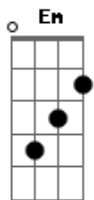

Agrupación Tropical Redención - Creo en Ti

tom:

Bm

Intro: D Gbm G A
D Gbm G A

Bm G
Quiero levantar a Ti mis manos
D A
Maravilloso Jesús, milagroso Señor
Bm G
Llena este lugar de Tu presencia
D2
Y haz descender Tu poder
A
A los que estamos aquí

[Pré-Refrão]

Bm A G
Creo en Ti, Je_sús
Bm A G
Y en lo que harás en mi
Bm A G
Creo en Ti, Je_sús
Bm A G
Y en lo que harás en mi
D A
En mi, en mi Recibe

[Refrão]

Bm
Toda la gloria, recibe
G
Toda la honra
D A
Precioso Hijo de Dios (recibe)

Bm
Toda la gloria, recibe

Acordes

© ukulele-chords.com

© ukulele-chords.com

© ukulele-chords.com

© ukulele-chords.com

© ukulele-chords.com

© ukulele-chords.com

© ukulele-chords.com

G
Toda la honra
D A
Precioso Hijo de Dios

[Solo] D Gbm G Em A
D Gbm G Em A

[Pré-Refrão]

Bm A G
Creo en Ti, Je_sús
Bm A G
Y en lo que harás en mi
Bm A Gadd9
Creo en Ti, Je_sús
Bm A G
Y en lo que harás en mi
D A
En mi, en mi (recibe)