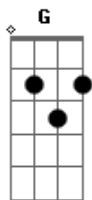

Agrupación Tropical Redención - Creo en Ti

tom:

Bm

Intro: D Gbm G A
D Gbm G A

Bm G
Quiero levantar a Ti mis manos
D A
Maravilloso Jesús, milagroso Señor
Bm G
Llena este lugar de Tu presencia
D2
Y haz descender Tu poder
A
A los que estamos aquí

[Pré-Refrão]

Bm A G
Creo en Ti, Je_sús
Bm A G
Y en lo que harás en mi
Bm A G
Creo en Ti, Je_sús
Bm A G
Y en lo que harás en mi
D A
En mi, en mi Recibe

[Refrão]

Bm
Toda la gloria, recibe
G
Toda la honra
D A
Precioso Hijo de Dios (recibe)

Bm
Toda la gloria, recibe

Acordes

© ukulele-chords.com

© ukulele-chords.com

© ukulele-chords.com

© ukulele-chords.com

© ukulele-chords.com

© ukulele-chords.com

[Refrão]

Bm
Toda la gloria, recibe
G
Toda la honra
D A
Precioso Hijo de Dios (recibe)

Bm
Toda la gloria, recibe
G
Toda la honra
D A
Precioso Hijo de Dios

[Final] D Gbm G A
D Gbm G A