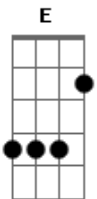

# Agrupación Marylin - Su Florcita

tom:

Intro: D -E -A

A  
Tan bonita, tan chiquita  
E  
Tan llena, de sonrisas  
D E  
Perfumada flor que crecía

A  
Doce años cumpliría  
E  
De la escuela no volvía  
D E  
Preocupada se la ve a mamá

A  
Su florcita la encontraron  
E  
En un gran descampado  
D E  
Su madre grita sin compasión

A E  
Sin vida estaba tirada golpeado  
D  
Por qué?  
E  
Quien fue?

A  
Como es que matan  
E  
A una niña tan pequeña

## Acordes

© ukulele-chords.com

© ukulele-chords.com

© ukulele-chords.com

D  
Solo tenía doce años  
E  
Toda una vida por vivir  
A  
Como es que matan  
E  
A una niña tan pequeña  
D  
Solo tenía doce años  
E  
Toda una vida por vivir, por vivir A

INTERMEDIO: A -E -D -E X 2

A  
Su florcita la encontraron  
E  
En un gran descampado  
D E  
Su madre grita sin compasión

A E  
Sin vida estaba tirada golpeado  
D  
Por qué?

E  
Quien fue?

A  
Como es que matan  
E  
A una niña tan pequeña  
D  
Solo tenía doce años  
E  
Toda una vida por vivir