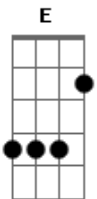

Agrupación Marylin - Su Florcita

tom:

Intro: D -E -A

A
Tan bonita, tan chiquita
E
Tan llena, de sonrisas
D E
Perfumada flor que crecía

A
Doce años cumpliría
E
De la escuela no volvía
D E
Preocupada se la ve a mamá

A
Cuatro horas se demora
E
Que paso, por qué lloras?
D E
dijo una mujer y luego la abrazaba

A
De repente suena fuerte
E
El teléfono y quien atiende
D E
La mamá. secándose las lagrimas

A
Su florcita la encontraron
E
En un gran descampado
D E
Su madre grita sin compasión

A E
Sin vida estaba tirada golpeado
D
Por qué?
E
Quien fue?

A
Como es que matan
E
A una niña tan pequeña

Acordes

© ukulele-chords.com

© ukulele-chords.com

© ukulele-chords.com

D
Solo tenía doce años
E
Toda una vida por vivir
A
Como es que matan
E
A una niña tan pequeña
D
Solo tenía doce años
E
Toda una vida por vivir, por vivir A

INTERMEDIO: A -E -D -E X 2

A
Su florcita la encontraron
E
En un gran descampado
D E
Su madre grita sin compasión

A E
Sin vida estaba tirada golpeado
D
Por qué?

E
Quien fue?

A
Como es que matan
E
A una niña tan pequeña
D
Solo tenía doce años
E
Toda una vida por vivir