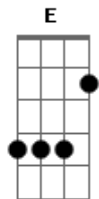

Agrupación Marylin - Su Florcita

tom:

Intro: D -E -A

A
Tan bonita, tan chiquita
E
Tan llena, de sonrisas
D E
Perfumada flor que crecía

A
Doce años cumpliría
E
De la escuela no volvía
D E
Preocupada se la ve a mamá

A
Cuatro horas se demora
E
Que paso, por qué lloras?
D E
dijo una mujer y luego la abrazaba

A
De repente suena fuerte
E
El teléfono y quien atiende
D E
La mamá. secándose las lagrimas

A
Su florcita la encontraron
E
En un gran descampado
D E
Su madre grita sin compasión

A E
Sin vida estaba tirada golpeado
D
Por qué?
E
Quien fue?

A
Como es que matan
E
A una niña tan pequeña

Acordes

© ukulele-chords.com

© ukulele-chords.com

© ukulele-chords.com

D
Solo tenía doce años
E
Toda una vida por vivir
A
Como es que matan
E
A una niña tan pequeña
D
Solo tenía doce años
E
Toda una vida por vivir, por vivir A

INTERMEDIO: A -E -D -E X 2

A
Su florcita la encontraron
E
En un gran descampado
D E
Su madre grita sin compasión

A E
Sin vida estaba tirada golpeado
D
Por qué?

E
Quien fue?

A
Como es que matan
E
A una niña tan pequeña
D
Solo tenía doce años
E
Toda una vida por vivir