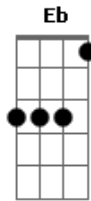

ukulele-chords.com