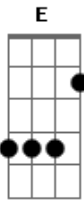

Agridoce - 20 Passos

Tom: **A**

E
Da janela ao corredor 20 passos **Dbm**
Um cigarro, a mesma cor
Um dia pra gastar **E**

Quantas portas pra fechar lavar o cheiro e o gosto **Dbm**

Foi sem hora pra voltar

A **E**
Feche os olhos quando eu for mostrar o meu mundo pra você que
está sempre aqui

A **A** **E**
Em tudo o que existe ao meu redor

Acordes

© ukulele-chords.com

© ukulele-chords.com

© ukulele-chords.com