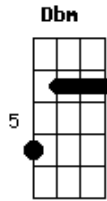

Agridoce - 20 Passos

Tom: **A**

E
Da janela ao corredor 20 passos **Dbm**
Um cigarro, a mesma cor
Um dia pra gastar **E**

Quantas portas pra fechar lavar o cheiro e o gosto **Dbm**

Foi sem hora pra voltar

A **E**
Feche os olhos quando eu for mostrar o meu mundo pra você que
está sempre aqui

A **A** **E**
Em tudo o que existe ao meu redor

Acordes

© ukulele-chords.com

© ukulele-chords.com

© ukulele-chords.com