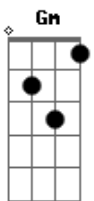

© ukulele-chords.com