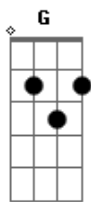

© ukulele-chords.com