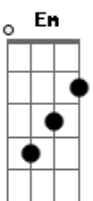

© ukulele-chords.com