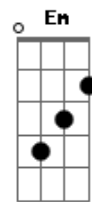

© ukulele-chords.com