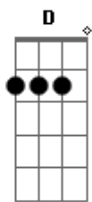

Agnus Dei - Jesus o Chama Meu Amigo

tom:

Intro: D D7 G A
Gbm Bm Em A
D D7 A7

D A7 Bm
Venha que jesus o chama meu amigo
G A D A7
Venha que jesus o ama meu irmão
D A7 Bm
Venha que jesus será o seu abrigo
G A D A Gbm
Deixe jesus entrar no teu coração

Bm Gbm
Ele o chama porque vai modificar toda a tua vida

G Em G A
Gbm Ele o chama porque vai fazer de você mais um soldado do amor
Bm Gbm
E tudo aquilo que você andou buscando pelo seu caminho
G Em
Você terá se caminhar em cada passo e passo-a-passo
G A
Acompanhado do senhor
D Bm G A
E vai cantar... aleluia, será feliz... aleluia
D Bm
E tanto amor... aleluia
G Em
Você terá se caminhar em cada passo e passo-a-passo
G A D
Acompanhado do senhor, Jesus!

Acordes