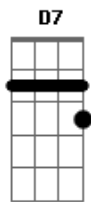

© ukulele-chords.com

© ukulele-chords.com