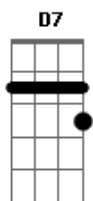

© ukulele-chords.com

© ukulele-chords.com