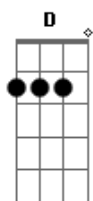

Agnus Dei - Jesus o Chama Meu Amigo

tom:

Intro: D D7 G A
Gbm Bm Em A
D D7 A7

D A7 Bm
Venha que jesus o chama meu amigo
G A D A7
Venha que jesus o ama meu irmão
D A7 Bm
Venha que jesus será o seu abrigo
G A D A Gbm
Deixe jesus entrar no teu coração

Bm Gbm
Ele o chama porque vai modificar toda a tua vida

G Em G A
Gbm Ele o chama porque vai fazer de você mais um soldado do amor
Bm Gbm
E tudo aquilo que você andou buscando pelo seu caminho
G Em
Você terá se caminhar em cada passo e passo-a-passo
G A
Acompanhado do senhor
D Bm G A
E vai cantar... aleluia, será feliz... aleluia
D Bm
E tanto amor... aleluia
G Em
Você terá se caminhar em cada passo e passo-a-passo
G A D
Acompanhado do senhor, Jesus!

Acordes