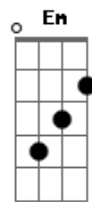

© ukulele-chords.com