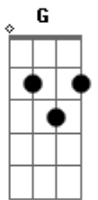

© ukulele-chords.com