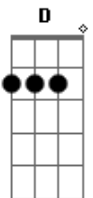

© ukulele-chords.com