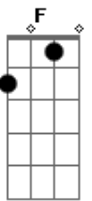

© ukulele-chords.com