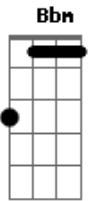

© ukulele-chords.com