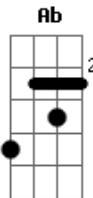

© ukulele-chords.com