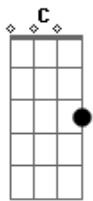

Agnela - Sem Você

Tom: C

Intro: (C, F, G, C, F, G) 3x

C Sem você aqui, tudo é tão chato G
C F Fico sem saber o que fazer G
C F G Não me divirto sem você C F G
C Há noites que passo em claro G
C F Pra passar o tempo, não sei o que faço G
C F G Só conto as horas pra te ver C F G
F A tua ausência me faz G
F Alguém sem rumo a seguir G
F Não dá pra ficar sem você G
F Você não sai daqui... G
C Da minha vida, da minha mente Am G
F Não dá pra ficar, sem você aqui comigo C Am
F Não dá pra viver... G C F G
C Eu acho que eu amo você F G
C Quem dera que fosse o mesmo que F
G Sentisse por mim

C F G E só de pensar que um dia eu posso te ter G
C F Já me faz mais feliz G
F A tua ausência me faz G
F Alguém sem rumo a seguir G
F Não dá pra ficar sem você G
F Você não sai daqui... G
C Da minha vida, da minha mente Am G
F Não dá pra ficar, sem você aqui comigo C Am
F Não dá pra viver... G C F G D F G
F A tua ausência me faz G
F Alguém sem rumo a seguir G
F Não dá pra ficar sem você G
F Você não sai daqui... G
Db Da minha vida, da minha menteeeeeee Bbm Ab
Gb Não dá pra ficar, sem você aqui comigo Db Bbm
Ab Db Gb Não dá pra viver... Ab Db

Acordes

© ukulele-chords.com