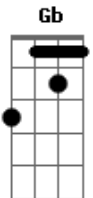

© ukulele-chords.com