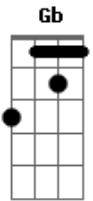

© ukulele-chords.com