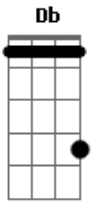

© ukulele-chords.com