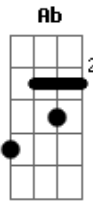

© ukulele-chords.com