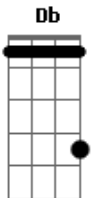

© ukulele-chords.com