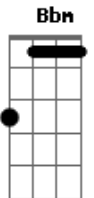

© ukulele-chords.com