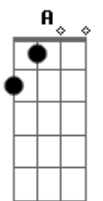

© ukulele-chords.com