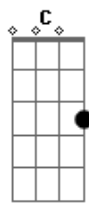

© ukulele-chords.com