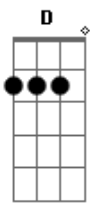

Agnela - Podia Ser

Tom: D

(intro)

Não sei por que você não quis ligar
Não te ouvi mais
Não sei por que você não quis me ver
Não vou sonhar

Dbm Ab A Gb
Será que é tão difícil assim, te mostrar te explicar
Dbm Ab A B
Será que é tão difícil assim, te fazer entender
Dbm Ab A Gb
começou no início mas terminou sem final
Dbm Ab A B
Será que é tão difícil assim pra você

E B Dbm B
Sei que o dia já se foi pra você
E B Dbm B
Mas podia ser nós dois outra vez

Busquei, tentei, nada de te encontrar
Não sorri mais

Dbm Ab A
Sonhei, chorei,

tudo me faz lembrar de um tempo atrás

Dbm Ab A Gb
Será que é tão difícil assim de entender, de aceitar?
Dbm Ab A B
Será que é tão difícil assim não lembrar de você
Dbm Ab A Gb
Começou no início mas terminou sem um fim
Dbm Ab A B
Será que é tão difícil assim pra mim?

E B Dbm B
Sei que o dia já se foi pra você
E B Dbm B
Mas podia ser nós dois outra vez

C D G Gbm
Mas não diga que você não quer saber
C D Gbm G A B
Mas não diga, não diga, não diga

E B Dbm B
Sei que o dia já se foi pra você
E B Dbm B
Mas podia ser nós dois outra vez
E B Dbm B
Sei que o dia já se foi pra você
E B Dbm B
Mas podia ser nós dois outra vez

(2x)

Acordes