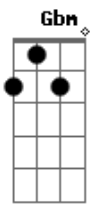

© ukulele-chords.com