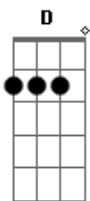

Agnela - Podia Ser

Tom: D

(intro)

Não sei por que você não quis ligar
Não te ouvi mais
Não sei por que você não quis me ver
Não vou sonhar

Dbm Ab A Gb
Será que é tão difícil assim, te mostrar te explicar
Dbm Ab A B
Será que é tão difícil assim, te fazer entender
Dbm Ab A Gb
começou no início mas terminou sem final
Dbm Ab A B
Será que é tão difícil assim pra você

E B Dbm B
Sei que o dia já se foi pra você
E B Dbm B
Mas podia ser nós dois outra vez

Busquei, tentei, nada de te encontrar
Não sorri mais

Dbm Ab A
Sonhei, chorei,

tudo me faz lembrar de um tempo atrás

Dbm Ab A Gb
Será que é tão difícil assim de entender, de aceitar?
Dbm Ab A B
Será que é tão difícil assim não lembrar de você
Dbm Ab A Gb
Começou no início mas terminou sem um fim
Dbm Ab A B
Será que é tão difícil assim pra mim?

E B Dbm B
Sei que o dia já se foi pra você
E B Dbm B
Mas podia ser nós dois outra vez

C D G Gbm
Mas não diga que você não quer saber
C D Gbm G A B
Mas não diga, não diga, não diga

E B Dbm B
Sei que o dia já se foi pra você
E B Dbm B
Mas podia ser nós dois outra vez
E B Dbm B
Sei que o dia já se foi pra você (2x)
E B Dbm B
Mas podia ser nós dois outra vez

Acordes