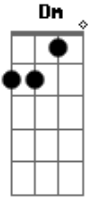

© ukulele-chords.com