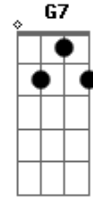

© ukulele-chords.com