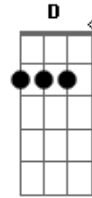

© ukulele-chords.com