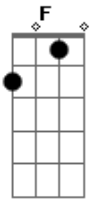

Agnaldo Timóteo - Velho Realejo

Tom: F

Dm E7
Naquele bairro afastado
A7 Dm
Onde crianças vivias
D7 G7
A remoeir melodias
C7 F
De uma ternura sem par
Dm Dm
Passava todas as tardes
A7 Dm
Um realejo risonho
D7 Gm
Passava como num sonho
Dm A7 Dm
O realejo a cantar
D G7 D

Depois tu partiste
D
Ficou triste
Fo A7
A rua deserta
Em A7 Em
Na tarde fria e calma
A7 D
Ouço ainda o realejo a tocar
B7 Em
Ficou a saudade
Gm D
Comigo a morar
A7
Tu cantas alegre e o realejo
G D
Parece que chora
A7 D
Com pena de ti

Acordes

© ukulele-chords.com