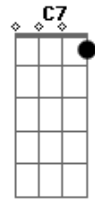

© ukulele-chords.com