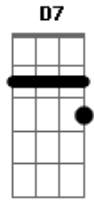

© ukulele-chords.com