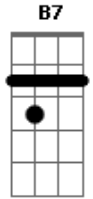

© ukulele-chords.com