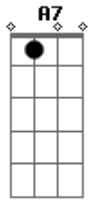

© ukulele-chords.com