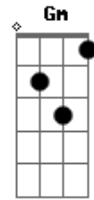

© ukulele-chords.com