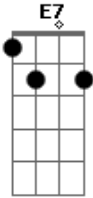

© ukulele-chords.com