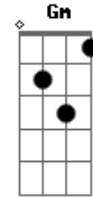

© ukulele-chords.com