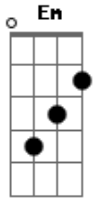

© ukulele-chords.com