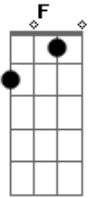

Agnaldo Timóteo - Velho Realejo

Tom: F

Dm E7
Naquele bairro afastado
A7 Dm
Onde crianças vivias
D7 G7
A remoeir melodias
C7 F
De uma ternura sem par
Dm Dm
Passava todas as tardes
A7 Dm
Um realejo risonho
D7 Gm
Passava como num sonho
Dm A7 Dm
O realejo a cantar
D G7 D

Depois tu partiste
D
Ficou triste
Fo A7
A rua deserta
Em A7 Em
Na tarde fria e calma
A7 D
Ouço ainda o realejo a tocar
B7 Em
Ficou a saudade
Gm D
Comigo a morar
A7
Tu cantas alegre e o realejo
G D
Parece que chora
A7 D
Com pena de ti

Acordes

© ukulele-chords.com