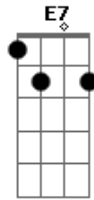

© ukulele-chords.com

© ukulele-chords.com