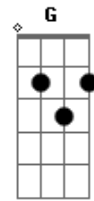

© ukulele-chords.com