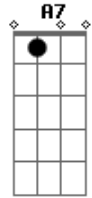

© ukulele-chords.com