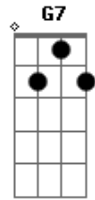

© ukulele-chords.com