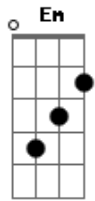

© ukulele-chords.com