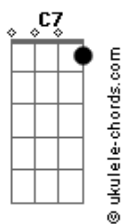

© ukulele-chords.com