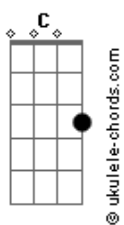

Agnaldo Timóteo - Sorria, Sorria

Tom: Bb
Intro: Eb D Eb D

Gm Cm
Sorria meu bem, sorria

Gm D7
Da infelicidade

Gm D7
Que você procurou

Gm Cm
Sorria meu bem, sorria

Gm
Você hoje chora

D7 Gm Eb D
Por alguém que nunca lhe amou

G C
Entenda que eu não posso mais te aconselhar

C7
Confesso que você foi o meu grande amor

C G C F
Sempre sorria, sempre sorria sim como estou

C G C F (bis)
Sempre sorria, sempre sorria sim meu amor

Acordes

© ukulele-chords.com

© ukulele-chords.com

© ukulele-chords.com

© ukulele-chords.com

© ukulele-chords.com

© ukulele-chords.com

© ukulele-chords.com

© ukulele-chords.com