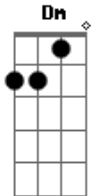

© ukulele-chords.com