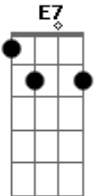

© ukulele-chords.com