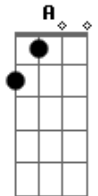

Agnaldo Timóteo - Não Se Vá

Tom: **A**
Intro: **A E7 A E7 A**

A
Não se vá

E
Eu já não posso suportar essa minha vida de amarguras

A
Não se vá

A
Estou partindo porque sei que você já não mais me ama

E
Não se vá

E
O seu ciúme é o culpado dessa minha desventura

A
Não se vá

E7 A A7
O nosso amor não é mais o mesmo é melhor que vá embora

Não se vá... não me abandone por favor

A
Pois sem você vou ficar louco

E
É o ciúme que está

E7 A A7
Nos separando pouco a pouco

D Dm
Não se vá... me dê uma chance outra vez

A
Daqui pra frente tudo vai mudar

E7
Me dê a mão com muito amor

D A
E nova vida vamos começar

A E7 A (2x)
Laialaia... Laialaialailaia /

(repete tudo)

Acordes

© ukulele-chords.com