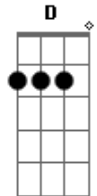

© ukulele-chords.com