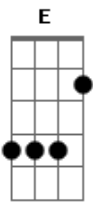

Agnaldo Timóteo - Marcas Indestrutíveis de Nós Dois

Tom: G

Intro: G E A7 Cm D7

G
Depois de tanto tempo sem te ver
E toda esta vontade de falar
Am C
Por todos os caminhos e eu passei
D G D7
Não pude a sua imagem apagar
G
Por todos esses anos eu guardei
Bm Am E7
Aquele amor que eu jurei lhe dá
Am C
Se ouve alguma coisa entre nós
D G Dm G7
Não foi bastante pra nos condenar

C
Eu me esqueci de esquecer você
D Bm
Porque você marcou demais em mim
E7 Am

Perdoa esse ser que ainda te adora

D G
E vai te amar eu sei até o fim

(G Bm Am C)
(D G Dm G7)

C
Eu me esqueci de esquecer você
D Bm
Porque você marcou demais em mim
E7 Am
Perdoa esse ser que ainda te adora
D G Dm G7
E vai te amar eu sei até o fim

C
Eu me esqueci de esquecer você
D Bm
Porque você marcou demais em mim
E7 Am
Perdoa esse ser que ainda te adora
D G
E vai te amar eu sei até o fim

Acordes

© ukulele-chords.com

© ukulele-chords.com

© ukulele-chords.com