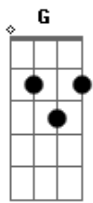

Agnaldo Timóteo - Marcas Indestrutíveis de Nós Dois

Tom: G

Intro: G E A7 Cm D7

G
Depois de tanto tempo sem te ver
E toda esta vontade de falar
Am C
Por todos os caminhos e eu passei
D G D7
Não pude a sua imagem apagar
G
Por todos esses anos eu guardei
Bm Am E7
Aquele amor que eu jurei lhe dá
Am C
Se ouve alguma coisa entre nós
D G Dm G7
Não foi bastante pra nos condenar

C
Eu me esqueci de esquecer você
D Bm
Porque você marcou demais em mim
E7 Am

Perdoa esse ser que ainda te adora

D G
E vai te amar eu sei até o fim

(G Bm Am C)
(D G Dm G7)

C
Eu me esqueci de esquecer você
D Bm
Porque você marcou demais em mim
E7 Am
Perdoa esse ser que ainda te adora
D G Dm G7
E vai te amar eu sei até o fim

C
Eu me esqueci de esquecer você
D Bm
Porque você marcou demais em mim
E7 Am
Perdoa esse ser que ainda te adora
D G
E vai te amar eu sei até o fim

Acordes

© ukulele-chords.com

© ukulele-chords.com

© ukulele-chords.com