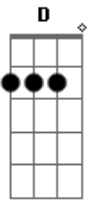

© ukulele-chords.com