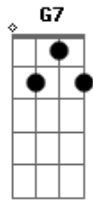

© ukulele-chords.com