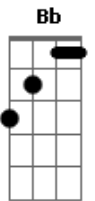

© ukulele-chords.com