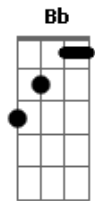

© ukulele-chords.com