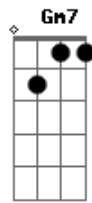

© ukulele-chords.com