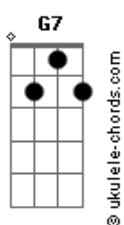

# Ágata Cruz - Bordô

tom:

Intro: C7M Am G7  
C7M Am G7

Eu não sei se você sabe que o bordô é diferente do vermelho

E que seus olhos refletem aquilo que você vê no espelho

Para contemplar é preciso parar

Tem que abrir a mente pro coração enxergar

## Acordes

( C7M Am G7 )

Eu não sei se você sabe que olhar pro mar acalma a sua alma  
Feché os seus olhos e sintá a brisa que passa e te abraça

Para contemplar é preciso aprender

Ver que o descanso também é pra você