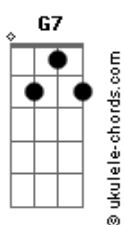

Ágata Cruz - Bordô

tom:

Intro: C7M Am G7
C7M Am G7

Eu não sei se você sabe que o bordô é diferente do vermelho

E que seus olhos refletem aquilo que você vê no espelho

Para contemplar é preciso parar

Tem que abrir a mente pro coração enxergar

Ficar em silêncio ajuda a observar

Talvez uma forma na nuvem desvendar

Larala

Larala

Acordes

(C7M Am G7)

Eu não sei se você sabe que olhar pro mar acalma a sua alma
Feché os seus olhos e sintá a brisa que passa e te abraça