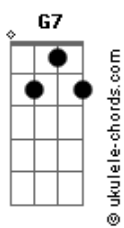

Ágata Cruz - Bordô

tom:

Intro: C7M Am G7
C7M Am G7

Eu não sei se você sabe que o bordô é diferente do vermelho

E que seus olhos refletem aquilo que você vê no espelho

Para contemplar é preciso parar

Tem que abrir a mente pro coração enxergar

Ficar em silêncio ajuda a observar

Talvez uma forma na nuvem desvendar

Larala

Larala

Acordes

(C7M Am G7)

Eu não sei se você sabe que olhar pro mar acalma a sua alma

Feche os seus olhos e sinta a brisa que passa e te abraça