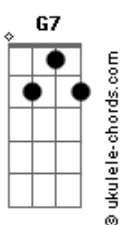

Ágata Cruz - Bordô

tom:

Intro: C7M Am G7
C7M Am G7

Eu não sei se você sabe que o bordô é diferente do vermelho

E que seus olhos refletem aquilo que você vê no espelho

Para contemplar é preciso parar

Tem que abrir a mente pro coração enxergar

Ficar em silêncio ajuda a observar

Talvez uma forma na nuvem desvendar

Larala

Larala

Acordes

(C7M Am G7)

Eu não sei se você sabe que olhar pro mar acalma a sua alma
Feché os seus olhos e sintá a brisa que passa e te abraça