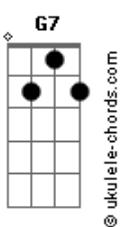

# Ágata Cruz - Bordô

tom:

Intro: C7M Am G7  
C7M Am G7

Eu não sei se você sabe que o bordô é diferente do vermelho

E que seus olhos refletem aquilo que você vê no espelho

Para contemplar é preciso parar

Tem que abrir a mente pro coração enxergar

## Acordes

( C7M Am G7 )

Eu não sei se você sabe que olhar pro mar acalma a sua alma  
Feché os seus olhos e sintá a brisa que passa e te abraça

Para contemplar é preciso aprender

Ver que o descanso também é pra você