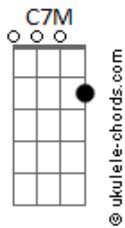

Ágata Cruz - Bordô

tom:

Intro: C7M Am G7
C7M Am G7

Eu não sei se você sabe que o bordô é diferente do vermelho

E que seus olhos refletem aquilo que você vê no espelho

Para contemplar é preciso parar

Tem que abrir a mente pro coração enxergar

Ficar em silêncio ajuda a observar

Talvez uma forma na nuvem desvendar

Larala

Larala

Acordes

(C7M Am G7)

Eu não sei se você sabe que olhar pro mar acalma a sua alma

Feche os seus olhos e sinta a brisa que passa e te abraça