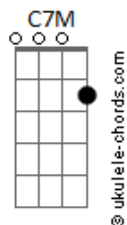

# Ágata Cruz - Bordô

tom:

Intro: C7M Am G7  
C7M Am G7

Eu não sei se você sabe que o bordô é diferente do vermelho

E que seus olhos refletem aquilo que você vê no espelho

Para contemplar é preciso parar

Tem que abrir a mente pro coração enxergar

## Acordes

( C7M Am G7 )

Eu não sei se você sabe que olhar pro mar acalma a sua alma  
Feché os seus olhos e sintá a brisa que passa e te abraça

Para contemplar é preciso aprender

Ver que o descanso também é pra você