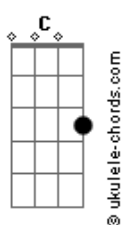

Ágata Cruz - Bordô

tom:

Intro: C7M Am G7
C7M Am G7

Eu não sei se você sabe que o bordô é diferente do vermelho

E que seus olhos refletem aquilo que você vê no espelho

Para contemplar é preciso parar

Tem que abrir a mente pro coração enxergar

Ficar em silêncio ajuda a observar

Talvez uma forma na nuvem desvendar

Larala

Larala

Acordes

(C7M Am G7)

Eu não sei se você sabe que olhar pro mar acalma a sua alma
Feché os seus olhos e sintá a brisa que passa e te abraça