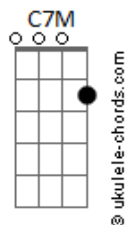

Ágata Cruz - Bordô

tom:

Intro: C7M Am G7
C7M Am G7

Eu não sei se você sabe que o bordô é diferente do vermelho

E que seus olhos refletem aquilo que você vê no espelho

Para contemplar é preciso parar

Tem que abrir a mente pro coração enxergar

Ficar em silêncio ajuda a observar

Talvez uma forma na nuvem desvendar

Larala

Larala

Acordes

(C7M Am G7)

Eu não sei se você sabe que olhar pro mar acalma a sua alma
Feché os seus olhos e sintá a brisa que passa e te abraça