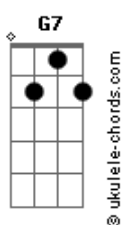

Ágata Cruz - Bordô

tom:

Intro: C7M Am G7
C7M Am G7

Eu não sei se você sabe que o bordô é diferente do vermelho

E que seus olhos refletem aquilo que você vê no espelho

Para contemplar é preciso parar

Tem que abrir a mente pro coração enxergar

Ficar em silêncio ajuda a observar

Talvez uma forma na nuvem desvendar

Larala

Larala

Acordes

(C7M Am G7)

Eu não sei se você sabe que olhar pro mar acalma a sua alma
Feché os seus olhos e sintá a brisa que passa e te abraça

Para contemplar é preciso aprender

Ver que o descanso também é pra você

A vida passa logo, logo ela vai passar

Não perca tempo ela não vai te esperar

Larala

Larala