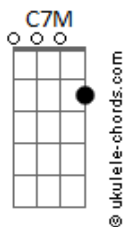

# Ágata Cruz - Bordô

tom:

Intro: C7M Am G7  
C7M Am G7

Eu não sei se você sabe que o bordô é diferente do vermelho

E que seus olhos refletem aquilo que você vê no espelho

Para contemplar é preciso parar

Tem que abrir a mente pro coração enxergar

## Acordes

( C7M Am G7 )

Eu não sei se você sabe que olhar pro mar acalma a sua alma  
Feché os seus olhos e sintá a brisa que passa e te abraça

Para contemplar é preciso aprender

Ver que o descanso também é pra você