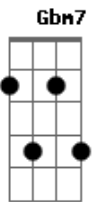

Dbm7 B E E
Ky_ri_e elei_son
E B Dbm B A
Ky_ri_e eleison
B E Gbm7 E Aadd9
Ky_ri_e eleison
Dbm7 B Eadd9
Ôoooo

Eadd9 B Eadd9
Oh Cristo, elevado na cruz
E Aadd9 Eadd9
És amigo do pe_cador!
Gbm7 Dbm7 B B

Aqui estou, perdoa-me!

Dbm7 B E E
Ky_ri_e elei_son
E B Dbm B A
Ky_ri_e eleison
B E Gbm7 E Aadd9
Ky_ri_e eleison
Dbm7 B Eadd9
Ôoooo

Eadd9 B Eadd9
Senhor, da morte, vencedor
E Aadd9 Eadd9
Verdadeiro fi_lho de Deus!
Gbm7 Dbm7 B B
Aqui estou, perdoa-me!

Dbm7 B E E
Ky_ri_e elei_son
E B Dbm B A
Ky_ri_e eleison
B E Gbm7 E Aadd9
Ky_ri_e eleison

[Final] Dbm7 B Eadd9
Dbm7 B Eadd9

Acordes

© ukulele-chords.com

© ukulele-chords.com

© ukulele-chords.com

ukulele-chords.com