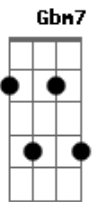

Dbm7 B E E
Ky_ri_e elei_son
E B Dbm B A
Ky_ri_e eleison
B E Gbm7 E Aadd9
Ky_ri_e eleison
Dbm7 B Eadd9
Ôoooo

Eadd9 B Eadd9
Oh Cristo, elevado na cruz
E Aadd9 Eadd9
És amigo do pe_cador!
Gbm7 Dbm7 B B

Aqui estou, perdoa-me!

Dbm7 B E E
Ky_ri_e elei_son
E B Dbm B A
Ky_ri_e eleison
B E Gbm7 E Aadd9
Ky_ri_e eleison
Dbm7 B Eadd9
Ôoooo

Eadd9 B Eadd9
Senhor, da morte, vencedor
E Aadd9 Eadd9
Verdadeiro fi_lho de Deus!
Gbm7 Dbm7 B B
Aqui estou, perdoa-me!

Dbm7 B E E
Ky_ri_e elei_son
E B Dbm B A
Ky_ri_e eleison
B E Gbm7 E Aadd9
Ky_ri_e eleison

[Final] Dbm7 B Eadd9
Dbm7 B Eadd9

Acordes

© ukulele-chords.com

© ukulele-chords.com

© ukulele-chords.com

© ukulele-chords.com