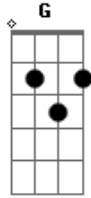

Ágape Uma Comunidade de Amor - Olaria de Deus

tom:

D

D

0 Ágape vai ter que entrar na olaria de Deus

D Ágape vai ter que entrar na olaria de Deus

Acordes

© ukulele-chords.com

© ukulele-chords.com

© ukulele-chords.com

G D
 E descem como vaso velho e quebrado
 A7 D
 E sobe como um vaso novo
 G D
 E descem como vaso velho e quebrado
 A7 D
 E sobe como um vaso novo