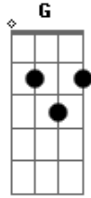

Ágape Uma Comunidade de Amor - Olaria de Deus

tom:

D

D

0 Ágape vai ter que entrar na olaria de Deus

D Ágape vai ter que entrar na olaria de Deus

Acordes

© ukulele-chords.com

© ukulele-chords.com

© ukulele-chords.com

G D
 E descem como vaso velho e quebrado
 A7 D
 E sobe como um vaso novo
 G D
 E descem como vaso velho e quebrado
 A7 D
 E sobe como um vaso novo

G