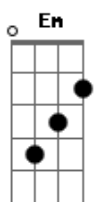

© ukulele-chords.com