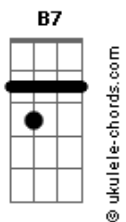

Ágape Uma Comunidade de Amor - Estrangeiro Aqui

tom:

Intro: G Am7 C D
G Am7 C D
G Am7 C G

G Em7
Eu tenho os meus pés no chão
Mas sei que o meu coração está muito além do céu
E do que se possa ver
G Em7
Busco o que no alto está
Busco o que não passará jamais
Minha vida está escondida
G
Em Jesus

G D Em7 C
Sou estrangeiro aqui, o Céu é o meu lugar
Am7 G C
É de onde vim, é pra onde vou
D G
É lá onde eu vou morar
G D Em7 C
Sou estrangeiro aqui, o Céu é o meu lugar
Am7 G C
É de onde vim, é pra onde vou
D G Am7 C
É lá onde eu vou morar

E Dbm
Eu tenho os meus pés no chão
Mas sei que o meu coração está muito além do céu
E do que se possa ver
E Dbm B Gbm7
Busco o que no alto está, busco o que não passará jamais
E A B7
Minha vida está escondida
E
Em Jesus

E B Dbm7 A
Sou estrangeiro aqui, o Céu é o meu lugar

Acordes

Gbm7 E A B E
É de onde vim, é pra onde vou, é lá onde eu vou morar
E B Dbm7 A
Sou estrangeiro aqui, o Céu é o meu lugar
Gbm7 E A B E B A
É de onde vim, é pra onde vou, é lá onde eu vou morar