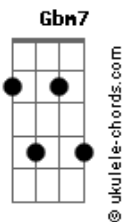

Ágape Uma Comunidade de Amor - Estrangeiro Aqui

tom:

Intro: G Am7 C D
G Am7 C D
G Am7 C G

G Em7
Eu tenho os meus pés no chão
Mas sei que o meu coração está muito além do céu
E do que se possa ver
G Em7
Busco o que no alto está
Busco o que não passará jamais
Minha vida está escondida
G
Em Jesus

G D Em7 C
Sou estrangeiro aqui, o Céu é o meu lugar
Am7 G C
É de onde vim, é pra onde vou
D G
É lá onde eu vou morar
G D Em7 C
Sou estrangeiro aqui, o Céu é o meu lugar
Am7 G C
É de onde vim, é pra onde vou
D G Am7 C
É lá onde eu vou morar

E Dbm
Eu tenho os meus pés no chão
Mas sei que o meu coração está muito além do céu
E do que se possa ver
E Dbm B Gbm7
Busco o que no alto está, busco o que não passará jamais
E A B7
Minha vida está escondida
E
Em Jesus

E B Dbm7 A
Sou estrangeiro aqui, o Céu é o meu lugar

Acordes

Gbm7 E A B E
É de onde vim, é pra onde vou, é lá onde eu vou morar
E B Dbm7 A
Sou estrangeiro aqui, o Céu é o meu lugar
Gbm7 E A B E B A
É de onde vim, é pra onde vou, é lá onde eu vou morar