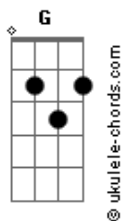

Ágape Uma Comunidade de Amor - Estrangeiro Aqui

tom:

Intro: G Am7 C D
G Am7 C D
G Am7 C G

G Em7
Eu tenho os meus pés no chão
Mas sei que o meu coração está muito além do céu
E do que se possa ver
G Em7
Busco o que no alto está
Busco o que não passará jamais
Minha vida está escondida
G
Em Jesus

G D Em7 C
Sou estrangeiro aqui, o Céu é o meu lugar
Am7 G C
É de onde vim, é pra onde vou
D G
É lá onde eu vou morar
G D Em7 C
Sou estrangeiro aqui, o Céu é o meu lugar
Am7 G C
É de onde vim, é pra onde vou
D G Am7 C
É lá onde eu vou morar

E Dbm
Eu tenho os meus pés no chão
Mas sei que o meu coração está muito além do céu
E do que se possa ver
E Dbm B Gbm7
Busco o que no alto está, busco o que não passará jamais
E A B7
Minha vida está escondida
E
Em Jesus

E B Dbm7 A
Sou estrangeiro aqui, o Céu é o meu lugar

Acordes

Gbm7 E A B E
É de onde vim, é pra onde vou, é lá onde eu vou morar
E B Dbm7 A
Sou estrangeiro aqui, o Céu é o meu lugar
Gbm7 E A B E B A
É de onde vim, é pra onde vou, é lá onde eu vou morar