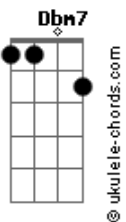

Ágape Uma Comunidade de Amor - Estrangeiro Aqui

tom:

Intro: G Am7 C D
G Am7 C D
G Am7 C G

G Em7
Eu tenho os meus pés no chão
Mas sei que o meu coração está muito além do céu
E do que se possa ver
G Em7
Busco o que no alto está
Busco o que não passará jamais
Minha vida está escondida
G
Em Jesus

G D Em7 C
Sou estrangeiro aqui, o Céu é o meu lugar
Am7 G C
É de onde vim, é pra onde vou
D G
É lá onde eu vou morar
G D Em7 C
Sou estrangeiro aqui, o Céu é o meu lugar
Am7 G C
É de onde vim, é pra onde vou
D G Am7 C
É lá onde eu vou morar

E Dbm
Eu tenho os meus pés no chão
Mas sei que o meu coração está muito além do céu
E do que se possa ver
E Dbm B Gbm7
Busco o que no alto está, busco o que não passará jamais
E A B7
Minha vida está escondida
E
Em Jesus

E B Dbm7 A
Sou estrangeiro aqui, o Céu é o meu lugar

Acordes

Gbm7 E A B E
É de onde vim, é pra onde vou, é lá onde eu vou morar
E B Dbm7 A
Sou estrangeiro aqui, o Céu é o meu lugar
Gbm7 E A B E B A
É de onde vim, é pra onde vou, é lá onde eu vou morar

E Gbm7 A B
O Senhor é minha Luz e Salvação, de quem terei medo?
Gbm E A
O Senhor é a segurança da minha vida
E Gbm7 A B
O Senhor é minha Luz e Salvação, de quem terei medo?
Gbm E A
O Senhor é a segurança da minha vida
Dbm B
A quem eu temerei?

G D Em7 C
Sou estrangeiro aqui, o Céu é o meu lugar
Am7 G C
É de onde vim, é pra onde vou
D G
É lá onde eu vou morar
G D Em7 C
Sou estrangeiro aqui, o Céu é o meu lugar
Am7 G C
É de onde vim, é pra onde vou
D G Am7 C G
É lá onde eu vou morar
G D Em7 C
Sou estrangeiro aqui, o Céu é o meu lugar
Am7 G C
É de onde vim, é pra onde vou
D G
É lá onde eu vou morar
G D Em7 C
Sou estrangeiro aqui, o Céu é o meu lugar
Am7 G C
É de onde vim, é pra onde vou
D G
É lá onde eu vou morar
G D Em7 C
Sou estrangeiro aqui, o Céu é o meu lugar
Am7 G C
É de onde vim, é pra onde vou
D G D Em7
É lá onde eu vou morar
C G D Em7
Onde eu vou morar
C G
Onde eu vou morar