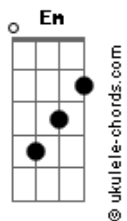

Ágape Uma Comunidade de Amor - Estrangeiro Aqui

tom:

Intro: G Am7 C D
G Am7 C D
G Am7 C G

G Em7
Eu tenho os meus pés no chão
Mas sei que o meu coração está muito além do céu
E do que se possa ver
G Em7
Busco o que no alto está
Busco o que não passará jamais
Minha vida está escondida
G
Em Jesus

G D Em7 C
Sou estrangeiro aqui, o Céu é o meu lugar
Am7 G C
É de onde vim, é pra onde vou
D G
É lá onde eu vou morar
G D Em7 C
Sou estrangeiro aqui, o Céu é o meu lugar
Am7 G C
É de onde vim, é pra onde vou
D G Am7 C
É lá onde eu vou morar

E Dbm
Eu tenho os meus pés no chão
Mas sei que o meu coração está muito além do céu
E do que se possa ver
E Dbm B Gbm7
Busco o que no alto está, busco o que não passará jamais
E A B7
Minha vida está escondida
E
Em Jesus

E B Dbm7 A
Sou estrangeiro aqui, o Céu é o meu lugar

Acordes

Gbm7 E A B E
É de onde vim, é pra onde vou, é lá onde eu vou morar
E B Dbm7 A
Sou estrangeiro aqui, o Céu é o meu lugar
Gbm7 E A B E B A
É de onde vim, é pra onde vou, é lá onde eu vou morar