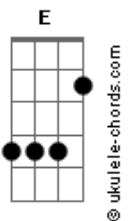

Ágape Uma Comunidade de Amor - Estrangeiro Aqui

tom:

Intro: G Am7 C D
G Am7 C D
G Am7 C G

G Em7
Eu tenho os meus pés no chão
Mas sei que o meu coração está muito além do céu
E do que se possa ver
G Em7
Busco o que no alto está
Busco o que não passará jamais
Minha vida está escondida
G
Em Jesus

G D Em7 C
Sou estrangeiro aqui, o Céu é o meu lugar
Am7 G C
É de onde vim, é pra onde vou
D G
É lá onde eu vou morar
G D Em7 C
Sou estrangeiro aqui, o Céu é o meu lugar
Am7 G C
É de onde vim, é pra onde vou
D G Am7 C
É lá onde eu vou morar

E Dbm
Eu tenho os meus pés no chão
Mas sei que o meu coração está muito além do céu
E do que se possa ver
E Dbm B Gbm7
Busco o que no alto está, busco o que não passará jamais
E A B7
Minha vida está escondida
E
Em Jesus

E B Dbm7 A
Sou estrangeiro aqui, o Céu é o meu lugar

Acordes

Gbm7 E A B E
É de onde vim, é pra onde vou, é lá onde eu vou morar
E B Dbm7 A
Sou estrangeiro aqui, o Céu é o meu lugar
Gbm7 E A B E B A
É de onde vim, é pra onde vou, é lá onde eu vou morar