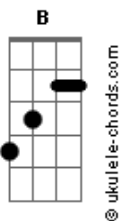

Ágape Uma Comunidade de Amor - Estrangeiro Aqui

tom:

Intro: G Am7 C D
G Am7 C D
G Am7 C G

G Em7
Eu tenho os meus pés no chão
Mas sei que o meu coração está muito além do céu
E do que se possa ver
G Em7
Busco o que no alto está
Busco o que não passará jamais
Minha vida está escondida
G
Em Jesus

G D Em7 C
Sou estrangeiro aqui, o Céu é o meu lugar
Am7 G C
É de onde vim, é pra onde vou
D G
É lá onde eu vou morar
G D Em7 C
Sou estrangeiro aqui, o Céu é o meu lugar
Am7 G C
É de onde vim, é pra onde vou
D G Am7 C
É lá onde eu vou morar

E Dbm
Eu tenho os meus pés no chão
Mas sei que o meu coração está muito além do céu
E do que se possa ver
E Dbm B Gbm7
Busco o que no alto está, busco o que não passará jamais
E A B7
Minha vida está escondida
E
Em Jesus

E B Dbm7 A
Sou estrangeiro aqui, o Céu é o meu lugar

Acordes

Gbm7 E A B E
É de onde vim, é pra onde vou, é lá onde eu vou morar
E B Dbm7 A
Sou estrangeiro aqui, o Céu é o meu lugar
Gbm7 E A B E B A
É de onde vim, é pra onde vou, é lá onde eu vou morar