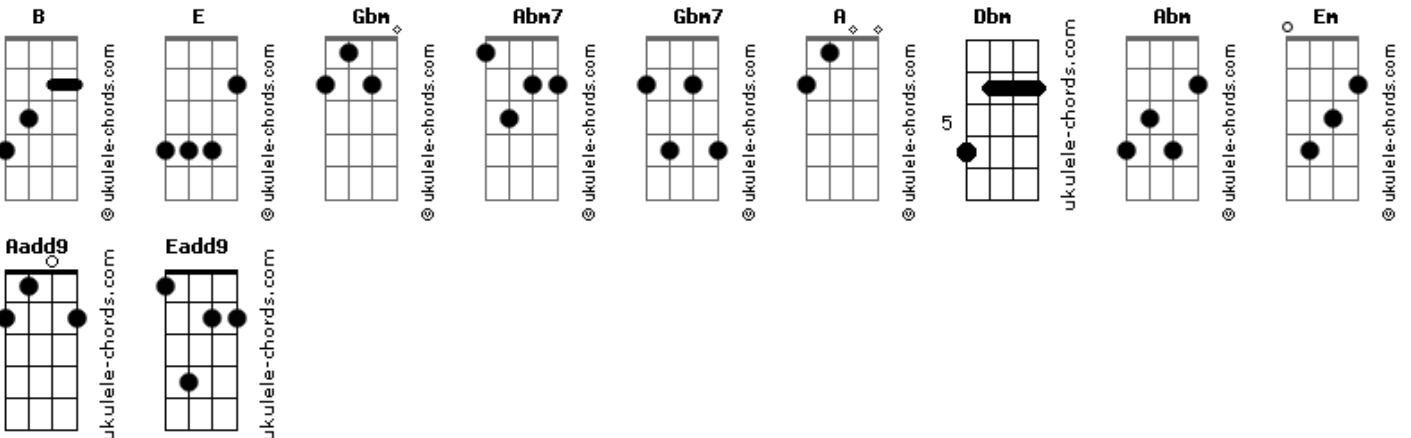

Ágape Uma Comunidade de Amor - Esposo Ressuscitado

tom:

Intro: E E Aadd9 E Gbm

[Primeira Parte]

E Abm7 Aadd9
Caminhávamos tristes, sem direção

E Abm7 Aadd9
Sob o peso da morte e da dor

Gbm7 B
Mas Tu entras em nossas estradas

Abm7 A
Pão da Vida, nossa Paz

Gbm A B A B E
Ó Cordeiro Imolado, nosso Cé_____é_____u!

A E
Permanece conosco

Abm7 A
Pão da Vida, nossa Paz

Gbm7 A Dbm B B
Ó Cordeiro Imolado, nosso Cé_____u!

A A E Gbm E
Ó Cordeiro Imolado, nosso Cé_____u!

A A E Gbm E
Ó Cordeiro Imolado, nosso Cé_____u!

A A E Gbm E
Ó Cordeiro Imolado, nosso Cé_____u!

A A E Gbm E
Ó Cordeiro Imolado, nosso Cé_____u!

Acordes

Ó Esposo Res__sus__ci__tado!

Gbm A
Bendito fruto que pendeu

Dbm B
Da árvore da Cruz!

A A E Gbm E
Ó Esposo Res__sus__ci__tado!

A E
Em Ti toda a nossa vida

Gbm Dbm B E
Todo o nosso coração se refaz!

(E Abm7 Aadd9 A E Gbm)

(E Abm7 Aadd9 A E Gbm)

(E B Dbm B A E)

(E B Dbm B A E)