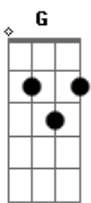

Ágape Uma Comunidade de Amor - Deus É Bom e Fiel

tom:

Intro: G7 F G7
C7 Bb C7
G7 F G7
C7 Bb C7

[Primeira Parte]

Caminharei (caminharei)
Não me cansarei (não me cansarei)
E seguirei (e seguirei)
Rumo ao rei dos reis
(Rumo ao rei dos reis)

Caminharei (caminharei)
Não me cansarei (não me cansarei)
E seguirei (e seguirei)
Rumo ao rei dos reis
(Rumo ao rei dos reis)

[Refrão]

Ele é minha força!
Deus é bom e fiel
Ele está sempre perto
Deus é bom e fiel
Vou seguro em sua mão
Deus é bom e fiel
Ele está sempre perto
Deus é bom e fiel
Rendo a ele o meu louvor e gratidão
(C7 G7 C7)

[Segunda Parte]

Eu correrei (eu correrei)

Acordes

© ukulele-chords.com