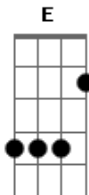

© ukulele-chords.com