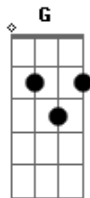

naah na naah)

Vem do céu essa alegria que me faz compreender

Vejo além da agonia e é certo eu vou vencer

Se levante para cristo, não se arraste mais ao chão

Meu irmão cabeça erguida, ele traz a nova vida

O amor e o perdão (Olhe pro céu)

Olhe, olhe mais longe

Além do mundo, voe pro céu

Busque, busque o alto, por sobre a vida

Veja o trono, onde está Deus!

Ah ah haa aaah (Na na naah na naah), ah ah haa aaah (Na na naah na naah)

(Ooo oo oo ooooh) Alçando vôo se lançar

Se portanto ressuscitastes

Buscai tudo o que está no alto

Onde cristo é tudo em todos

Vem, à vida nova se lançar

Acordes

© ukulele-chords.com

© ukulele-chords.com

© ukulele-chords.com