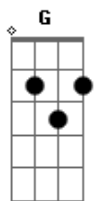

Com os olhos para o alto daqui menos depender

Para o mundo estamos mortos

Nossa vida escondida está em Deus (Nasci pro céu)

Olhe, olhe mais longe

Além do mundo, voe pro céu

Busque, busque o alto, por sobre a vida

naah na naah)

Vem do céu essa alegria que me faz compreender

Vejo além da agonia e é certo eu vou vencer

Se levante para cristo, não se arraste mais ao chão

Meu irmão cabeça erguida, ele traz a nova vida

O amor e o perdão (Olhe pro céu)

Olhe, olhe mais longe

Além do mundo, voe pro céu

Busque, busque o alto, por sobre a vida

Veja o trono, onde está Deus!

Ah ah haa aaah (Na na naah na naah), ah ah haa aaah (Na na naah na naah)

(Ooo oo oo ooooh) Alçando vôo se lançar

Se portanto ressuscitastes

Buscai tudo o que está no alto

Onde cristo é tudo em todos

Vem, à vida nova se lançar

Acordes

© ukulele-chords.com

© ukulele-chords.com

© ukulele-chords.com