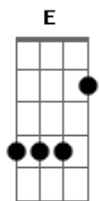

© ukulele-chords.com