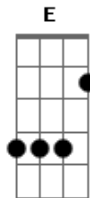

© ukulele-chords.com