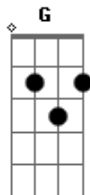

naah na naah)

Vem do céu essa alegria que me faz compreender

Vejo além da agonia e é certo eu vou vencer

Se levante para cristo, não se arraste mais ao chão

Meu irmão cabeça erguida, ele traz a nova vida

O amor e o perdão (Olhe pro céu)

Olhe, olhe mais longe

Além do mundo, voe pro céu

Busque, busque o alto, por sobre a vida

Veja o trono, onde está Deus!

Ah ah haa aaah (Na na naah na naah), ah ah haa aaah (Na na naah na naah)

(Ooo oo oo ooooh) Alçando vôo se lançar

Se portanto ressuscitastes

Buscai tudo o que está no alto

Onde cristo é tudo em todos

Vem, à vida nova se lançar

Acordes

© ukulele-chords.com

© ukulele-chords.com

© ukulele-chords.com