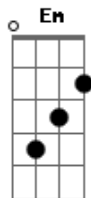

© ukulele-chords.com