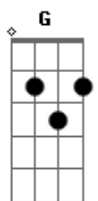

Ágape Uma Comunidade de Amor - Amigos Pela Fé

tom:

Intro: **G**

[Primeira Parte]

G D Em D Cadd9
 Quem me da__rá um ombro amigo

Quando eu precisar?

G D Em D Cadd9
 E se eu ca__ir, se eu vacilar

Quem vai me levantar?

G (D)
 Se Deus quiser

G D Em D C Am D
 Amigo.....os pra sempre
 Dois amigos que nasceram pela fé

G D Em D Am D7
 Amigo.....os pra sempre
 Para sempre amigos sim

Se Deus quiser

[Final]

E|-----|

Acordes

© ukulele-chords.com