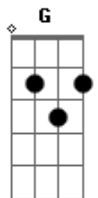

Ágape Uma Comunidade de Amor - Amigos Pela Fé

tom:

Intro: **G**

[Primeira Parte]

G D Em D Cadd9
 Quem me da__rá um ombro amigo

Quando eu precisar?

G D Em D Cadd9
 E se eu ca__ir, se eu vacilar

Quem vai me levantar?

G (D)
 Se Deus quiser

G D Em D C Am D
 Amigo.....os pra sempre
 Dois amigos que nasceram pela fé

G D Em D Am D7
 Amigo.....os pra sempre
 Para sempre amigos sim

Se Deus quiser

[Final]

E|-----|

Acordes

© ukulele-chords.com