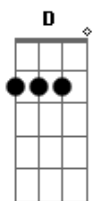

G (D)
 Se Deus quiser

G D Em D C Am D
 Amigo.....os pra sempre
 Dois amigos que nasceram pela fé

G D Em D Am D7
 Amigo.....os pra sempre
 Para sempre amigos sim

Se Deus quiser

[Final]

E|-----|

Acordes

© ukulele-chords.com