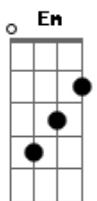

© ukulele-chords.com