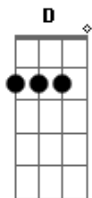

Se Deus quiser

G D Em D
 Amigo.....os pra sempre
 C Am D
 Dois amigos que nasceram pela fé
 G D Em D
 Amigo.....os pra sempre
 Am D7
 Para sempre amigos sim

Se Deus quiser

[Final]

E|-----|

Acordes

© ukulele-chords.com