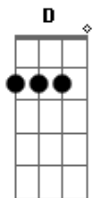

G (D)
 Se Deus quiser

G D Em D C Am D
 Amigo.....os pra sempre
 Dois amigos que nasceram pela fé

G D Em D Am D7
 Amigo.....os pra sempre
 Para sempre amigos sim

Se Deus quiser

[Final]

E|-----|

Acordes

© ukulele-chords.com