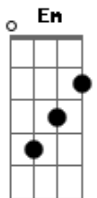

© ukulele-chords.com