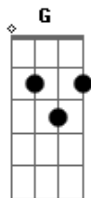

Ágape Uma Comunidade de Amor - Amigos Pela Fé

tom:

Intro: G

[Primeira Parte]

G D Em D Cadd9
 Quem me da_rá um ombro amigo
 Quando eu precisar?
 G D Em D Cadd9
 E se eu ca_ir, se eu vacilar
 Quem vai me levantar?

Se Deus quiser

[Intro ? Variação]

[Segunda Parte]

G D Em D Cadd9
 Quem é que vai me acolher
 Na minha indecisão
 G D Em D Cadd9
 Se eu me per_der pelo caminho

Quem me dará a mão
 Am G
 Foi Deus, quem consagrou
 Você e eu
 Cadd9
 Para sermos bons amigos
 D
 Num só coração
 Am G
 Por isso eu estarei aqui
 Cadd9
 Quando tudo parecer
 D
 Sem solução

Se Deus quiser

G D Em D
 Amigo.....os pra sempre
 C Am D
 Dois amigos que nasceram pela fé
 G D Em D
 Amigo.....os pra sempre
 Am D7
 Para sempre amigos sim

Se Deus quiser

[Final]

E|-----|

Acordes

© ukulele-chords.com