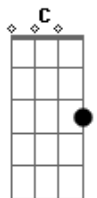

© ukulele-chords.com