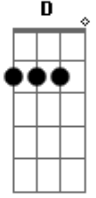

Ágape Uma Comunidade de Amor - Amigo Que Bom Que Você Veio

D tom:

D Bm G A D Bm G A

Amigo que bom que você veio

D Bm G A

Acordes

© ukulele-chords.com

© ukulele-chords.com

© ukulele-chords.com

© ukulele-chords.com

Foi Deus quem te chamou

D

E você aceitou

Bm G A D

Amigo, Amigo, que bom que você veio

Bm G A D Bm G A