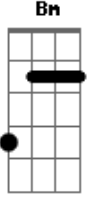

Ágape Uma Comunidade de Amor - Amigo Que Bom Que Você Veio

D tom:

D Bm G A D Bm G A

Amigo que bom que você veio

D Bm G A

Acordes

© ukulele-chords.com

© ukulele-chords.com

© ukulele-chords.com

© ukulele-chords.com

Foi Deus quem te chamou

D

E você aceitou

Bm G A D

Amigo, Amigo, que bom que você veio

Bm G A D Bm G A