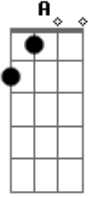

Ágape Uma Comunidade de Amor - Amigo Que Bom Que Você Veio

D tom:

D Bm G A D Bm G A

Amigo que bom que você veio

D Bm G A

Acordes

© ukulele-chords.com

© ukulele-chords.com

© ukulele-chords.com

© ukulele-chords.com

Foi Deus quem te chamou

D

E você aceitou

Bm G A D

Amigo, Amigo, que bom que você veio

Bm G A D Bm G A