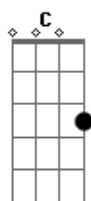

© ukulele-chords.com