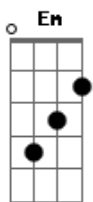

Agalloch - And The Great Cold Death Of The Earth

tom:

Intro: Em G C Em
Em G C Em

Em G C Em
Life is a clay urn on the mantle
Em G C Em
And I am shattered on the floor
Em G C Em
Life is a clay urn on the mantle
Em G C
And I am scattered on the floor
A C Am C
We are the wounds and the great cold death of the earth

Em G
"Earth is floating
C Em
On the waters like an island
G
Hanging from four rawhide ropes
C Em
Fastened at the top of the Sacred four directions
G C Em
The ropes are tied to the ceiling of the sky
G C A
When the ropes break, this world will come
C A C

Acordes

© ukulele-chords.com