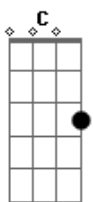

© ukulele-chords.com