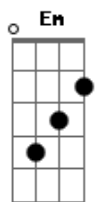

Agalloch - And The Great Cold Death Of The Earth

tom:

Intro: Em G C Em
Em G C Em

Em G C Em
Life is a clay urn on the mantle
Em G C Em
And I am shattered on the floor
Em G C Em
Life is a clay urn on the mantle
Em G C
And I am scattered on the floor
A C Am C
We are the wounds and the great cold death of the earth

Em G
"Earth is floating
C Em
On the waters like an island
G
Hanging from four rawhide ropes
C Em
Fastened at the top of the Sacred four directions
G C Em
The ropes are tied to the ceiling of the sky
G C A
When the ropes break, this world will come
C A C

Acordes

© ukulele-chords.com