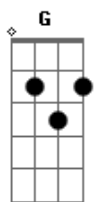

© ukulele-chords.com