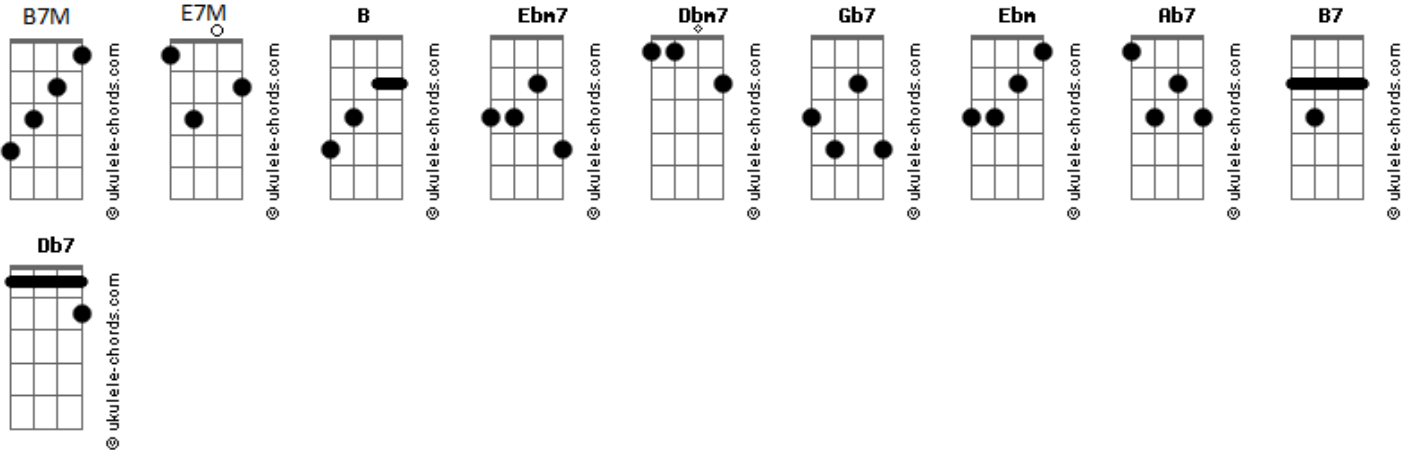

agah - Seu Mundo

tom:

Intro: Ebm7 B Dbm7 Gb7 B7M

Como pode ser B7M
 Uma brisa num olhar E7M
 Um sol acender B7M
 Numa noite sem luar E7M
 E se perceber Ebm
 Flutuando sobre as águas Ab7

Dbm7
 Do mar do amor Gb7
 Sem entender

Como pode ser B7M
 Um sorriso que atrai E7M
 E não dá pra esquecer B7M
 Um feitiço que não sai E7M
 E se perceber Ebm7
 Flutuando sobre as águas Ab7

Dbm7
 Do mar do amor Gb7
 Sem entender

Acordes

(Ebm7 Dbm7 Gb7 B7M)

B7 E7M Ebm
 É que você bagunça tudo
 Ab7 Db7
 Deixa tudo no lugar
 Gb7 B7M
 Cada segundo

B7 E7M Ebm7 Ab7
 Não consigo imaginar o absurdo

Dbm7 Gb7
 De viver sem habitar
 B7M
 Seu mundo

E7M Ebm
 Se desconcertar, se desconstruir
 Dbm7 Ebm7
 Se reinventar e se permitir
 E7M Gb7 E7M
 Nada pra pensar, tudo pra sentir
 Ebm7 Dbm7 Gb7 B7M
 Se deixar levar, voar, se abrir

B7 E7M Ebm
 É que você bagunça tudo
 Ab7 Db7
 Deixa tudo no lugar
 Gb7 B7M
 Cada segundo

B7 E7M Ebm7 Ab7
 Não consigo imaginar o absurdo

Dbm7 Gb7
 De viver sem habitar
 B7M
 Seu mundo