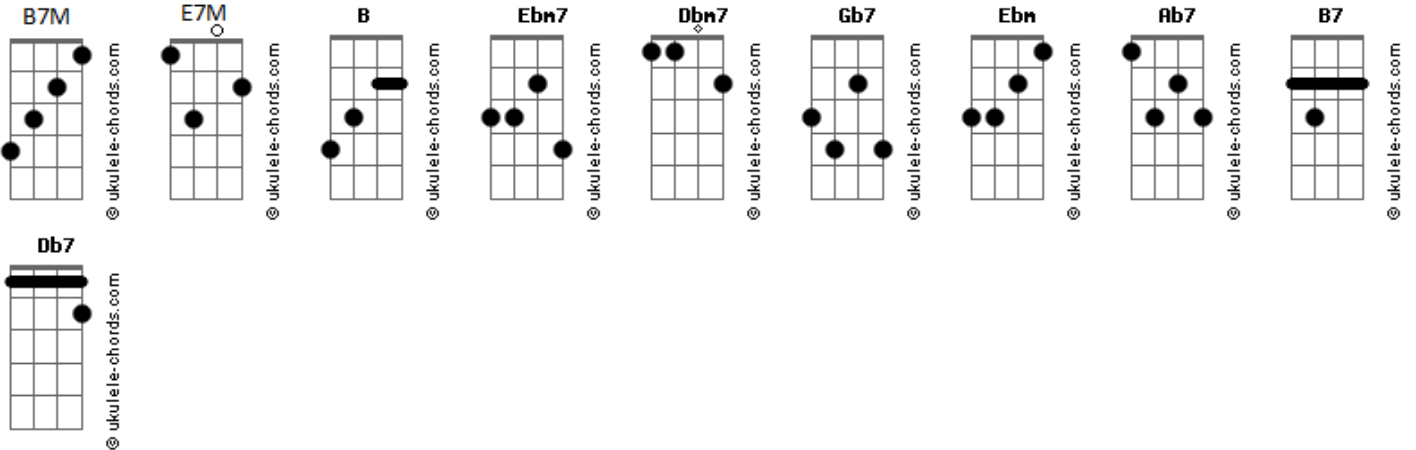

agah - Seu Mundo

tom:

Intro: Ebm7 B Dbm7 Gb7 B7M

Como pode ser B7M
 Uma brisa num olhar E7M
 Um sol acender B7M
 Numa noite sem luar E7M
 E se perceber Ebm
 Flutuando sobre as águas Ab7

Dbm7
 Do mar do amor Gb7
 Sem entender

Como pode ser B7M
 Um sorriso que atraí E7M
 E não dá pra esquecer B7M
 Um feitiço que não sai E7M
 E se perceber Ebm7
 Flutuando sobre as águas Ab7

Dbm7
 Do mar do amor Gb7
 Sem entender

Acordes

(Ebm7 Dbm7 Gb7 B7M)

B7 E7M Ebm
 É que você bagunça tudo
 Ab7 Db7
 Deixa tudo no lugar
 Gb7 B7M
 Cada segundo

B7 E7M Ebm7 Ab7
 Não consigo imaginar o absurdo

Dbm7 Gb7
 De viver sem habitar
 B7M
 Seu mundo

E7M Ebm
 Se desconcertar, se desconstruir

Dbm7 Ebm7
 Se reinventar e se permitir

E7M Gb7 E7M
 Nada pra pensar, tudo pra sentir
 Ebm7 Dbm7 Gb7 B7M
 Se deixar levar, voar, se abrir

B7 E7M Ebm
 É que você bagunça tudo

Ab7 Db7
 Deixa tudo no lugar

Gb7 B7M
 Cada segundo