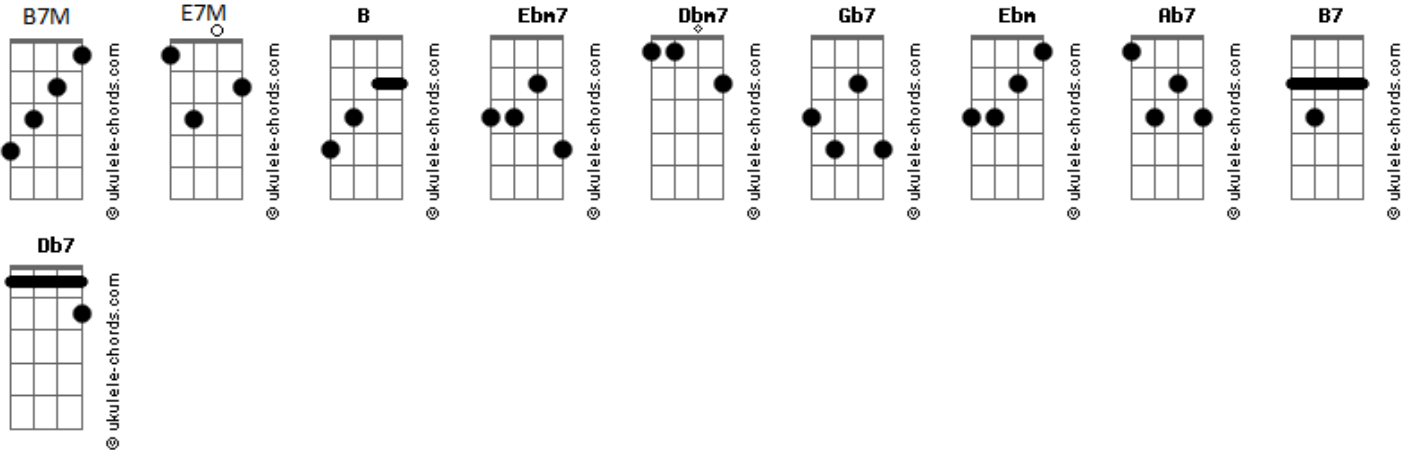

agah - Seu Mundo

tom:

Intro: Ebm7 B Dbm7 Gb7 B7M

Como pode ser B7M
 Uma brisa num olhar E7M
 Um sol acender B7M
 Numa noite sem luar E7M
 E se perceber Ebm
 Flutuando sobre as águas Ab7

Dbm7
 Do mar do amor Gb7
 Sem entender

Como pode ser B7M
 Um sorriso que atraí E7M
 E não dá pra esquecer B7M
 Um feitiço que não sai E7M
 E se perceber Ebm7
 Flutuando sobre as águas Ab7

Dbm7
 Do mar do amor Gb7
 Sem entender

Acordes

(Ebm7 Dbm7 Gb7 B7M)

B7 E7M Ebm
 É que você bagunça tudo
 Ab7 Db7
 Deixa tudo no lugar
 Gb7 B7M
 Cada segundo

B7 E7M Ebm7 Ab7
 Não consigo imaginar o absurdo

Dbm7 Gb7
 De viver sem habitar
 B7M
 Seu mundo

E7M Ebm
 Se desconcertar, se desconstruir
 Dbm7 Ebm7
 Se reinventar e se permitir
 E7M Gb7 E7M
 Nada pra pensar, tudo pra sentir
 Ebm7 Dbm7 Gb7 B7M
 Se deixar levar, voar, se abrir

B7 E7M Ebm
 É que você bagunça tudo
 Ab7 Db7
 Deixa tudo no lugar
 Gb7 B7M
 Cada segundo

B7 E7M Ebm7 Ab7
 Não consigo imaginar o absurdo

Dbm7 Gb7
 De viver sem habitar
 B7M
 Seu mundo