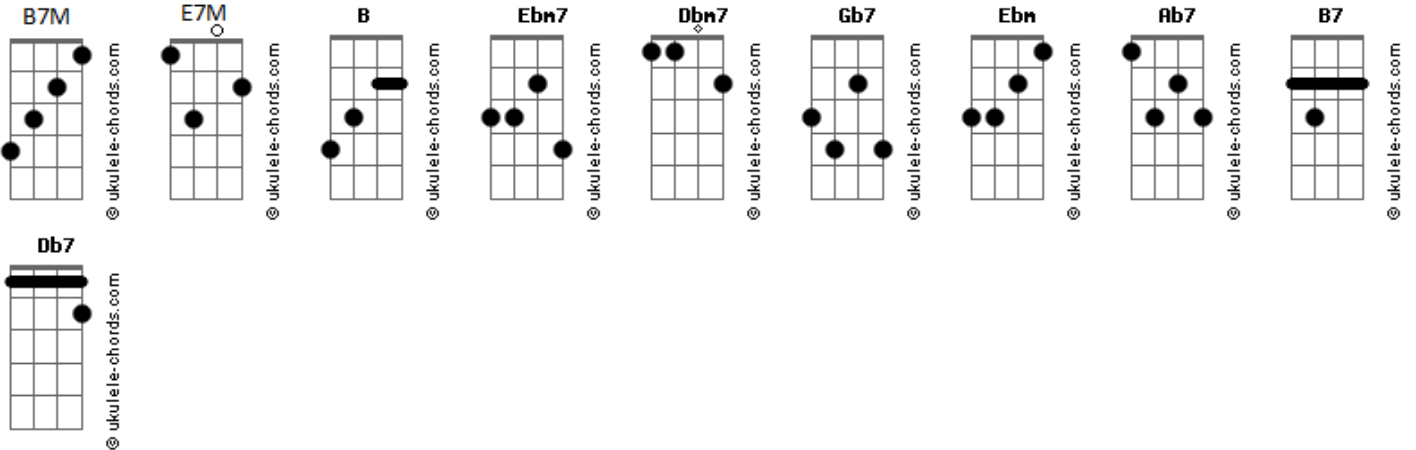

# agah - Seu Mundo

tom:

Intro: Ebm7 B Dbm7 Gb7 B7M

Como pode ser B7M  
 Uma brisa num olhar E7M  
 Um sol acender B7M  
 Numa noite sem luar E7M  
 E se perceber Ebm  
 Flutuando sobre as águas Ab7

Dbm7  
 Do mar do amor Gb7  
 Sem entender

Como pode ser B7M  
 Um sorriso que atraí E7M  
 E não dá pra esquecer B7M  
 Um feitiço que não sai E7M  
 E se perceber Ebm7  
 Flutuando sobre as águas Ab7

Dbm7  
 Do mar do amor Gb7  
 Sem entender

## Acordes

( Ebm7 Dbm7 Gb7 B7M )

B7 E7M Ebm  
 É que você bagunça tudo  
 Ab7 Db7  
 Deixa tudo no lugar  
 Gb7 B7M  
 Cada segundo

B7 E7M Ebm7 Ab7  
 Não consigo imaginar o absurdo

Dbm7 Gb7  
 De viver sem habitar  
 B7M  
 Seu mundo

E7M Ebm  
 Se desconcertar, se desconstruir  
 Dbm7 Ebm7  
 Se reinventar e se permitir  
 E7M Gb7 E7M  
 Nada pra pensar, tudo pra sentir  
 Ebm7 Dbm7 Gb7 B7M  
 Se deixar levar, voar, se abrir

B7 E7M Ebm  
 É que você bagunça tudo  
 Ab7 Db7  
 Deixa tudo no lugar  
 Gb7 B7M  
 Cada segundo