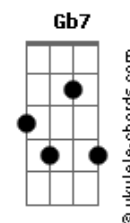

agah - Nós Dois

tom:

E

Intro: E7M Abm A7M Am

E7M Abm A7M Am

A janela deixa o sol entrar devagar

E7M

Vendo a manhã chegar

Abm

Corre a luz no travesseiro

A7M Am E7M

Corpo inteiro, seu olhar

Abm

Num segundo, para o tempo

A7M Am E7M

Sem querer, sem pensar

Abm

Nosso mundo, mundo inteiro

A7M Am

Bem aqui nesse lugar

Acordes

A7M Am

Sei lá!

Abm Dbm

0 que vai ser ?nós dois??

Gb7

A7M

0 que vai ser do amor depois?

Importa?

E7M Abm

Amar

A7M

Am

Solto, pleno, ao vento... amar

E7M

Bobo, tenro, ao tempo... amar

Abm

Que só de imaginar

A7M

Am

Se pode muito mais desejar