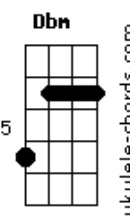

agah - Nós Dois

tom:

E

Intro: E7M Abm A7M Am

E7M Abm A7M Am

A janela deixa o sol entrar devagar

E7M

Vendo a manhã chegar

Abm

Corre a luz no travesseiro

A7M Am E7M

Corpo inteiro, seu olhar

Abm

Num segundo, para o tempo

A7M Am E7M

Sem querer, sem pensar

Abm

Nosso mundo, mundo inteiro

A7M Am

Bem aqui nesse lugar

Acordes

A7M Am

Sei lá!

Abm Dbm