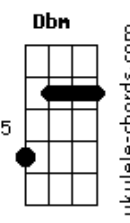

agah - Nós Dois

tom:

E

Intro: E7M Abm A7M Am

E7M Abm A7M Am

A janela deixa o sol entrar devagar

E7M

Vendo a manhã chegar

Abm

Corre a luz no travesseiro

A7M Am E7M

Corpo inteiro, seu olhar

Abm

Num segundo, para o tempo

A7M Am E7M

Sem querer, sem pensar

Abm

Nosso mundo, mundo inteiro

A7M Am

Bem aqui nesse lugar

Acordes

A7M Am

Sei lá!

Abm Dbm

0 que vai ser ?nós dois??

Gb7

A7M

0 que vai ser do amor depois?

Importa?

E7M Abm

Amar

A7M

Am

Solto, pleno, ao vento... amar

E7M

Bobo, tenro, ao tempo... amar

Abm

Que só de imaginar

A7M

Am

Se pode muito mais desejar