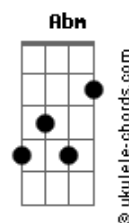

agah - Nós Dois

tom:

E

Intro: E7M Abm A7M Am

E7M Abm A7M Am

A janela deixa o sol entrar devagar

E7M

Vendo a manhã chegar

Abm

Corre a luz no travesseiro

A7M Am E7M

Corpo inteiro, seu olhar

Abm

Num segundo, para o tempo

A7M Am E7M

Sem querer, sem pensar

Abm

Nosso mundo, mundo inteiro

A7M Am

Bem aqui nesse lugar

Acordes

A7M Am

Sei lá!

Abm Dbm