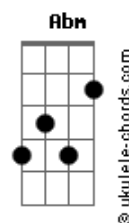

agah - Nós Dois

tom:

E

Intro: E7M Abm A7M Am

E7M Abm A7M Am

A janela deixa o sol entrar devagar

E7M

Vendo a manhã chegar

Abm

Corre a luz no travesseiro

A7M Am E7M

Corpo inteiro, seu olhar

Abm

Num segundo, para o tempo

A7M Am E7M

Sem querer, sem pensar

Abm

Nosso mundo, mundo inteiro

A7M Am

Bem aqui nesse lugar

Acordes

A7M Am

Sei lá!

Abm Dbm

0 que vai ser ?nós dois??

Gb7

A7M

0 que vai ser do amor depois?

Importa?

E7M Abm

Amar

A7M

Am

Solto, pleno, ao vento... amar

E7M

Bobo, tenro, ao tempo... amar

Abm

Que só de imaginar

A7M

Am

Se pode muito mais desejar