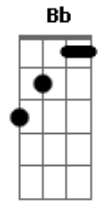

agah - Na Dúvida

tom: F

Veja F

Céu azul pode mudar de cor Gm

O mandacaru também dá flor F

Mas, na dúvida, me beija Gm

Veja F

Nem todo carinho tem valor Gm

Nem todo caminho leva à dor F

Mas, na dúvida, me beija Gm

Que tal assim Dm

Se eu te gosto e tu gostas de mim Am

Que nos seja tão distante o fim Bb Gm

Quanto amor há nesse instante! Bb

Deixa! Bbm

Amar tonteia, assombra, amarga, soma F Gm Am Bb F

É saber viver à sombra, à mágoa, a sonhar Gm Am Bb F

Acordes

© ukulele-chords.com

© ukulele-chords.com

© ukulele-chords.com

© ukulele-chords.com

© ukulele-chords.com

© ukulele-chords.com