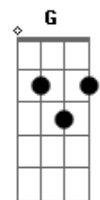

agah - Mágica

tom: D7M D G

Porta pra voltar D
Dadd9 D G

Sair, querer ficar D7M D G

Corda pra soltar D7M

Se desatar de tudo

D7M D G
Cada qual de um jeito A Dadd9 D G

Inconsequentemente seu

D7M D G C7M
Felizes, como se fosse mágica

Bb7M A D7M
Que doce mágica!

Acordes

ukulele-chords.com

ukulele-chords.com

ukulele-chords.com

ukulele-chords.com

ukulele-chords.com