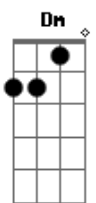

Afrodisiaco - Donde está el amor

tom: Dm

Dónde está el amor F
A dónde va cuando muere Gm
Y duele mucho pensar C7
Que nunca va a regresar F
Pasaron noches vacías F
Con nostalgia y dolor Gm
Los amores se enfrían C7
Por falta de corazón F

[Refrão]

Y cuando llegue ese día verás Bb C C7
Solo mis besos tú recordarás A7 Dm
En los labios del que esté contigo hoy Gm C

Y cuando llegue ese día verás Bb C C7
Que sin pensarlo tú me extrañarás A7 Dm
Entre tus dedos el amor ya no es amor Gm C C7
Donde estarás F B F Bm
Donde estarás

Te llamé y te busqué Gm
Pero no te encontré C7
Empezaba el invierno F
Yo moría por dentro

Cuando pienses en mí F
Y se apaguen las velas Gm
Una lágrima cae C7
Sobre tu pecho mojado F

[Refrão]

Y cuando llegue ese día verás Bb C C7
Solo mis besos tú recordarás A7 Dm
En los labios del que esté contigo hoy Gm C

Y cuando llegue ese día verás Bb C C7
Que sin pensarlo me extrañarás A7 Dm
Entre tus dedos el amor ya no es amor Gm C C7

Donde estarás F B
Donde estarás F Bm
Donde estarás F B C7
Me extrañarás

Acordes

© ukulele-chords.com