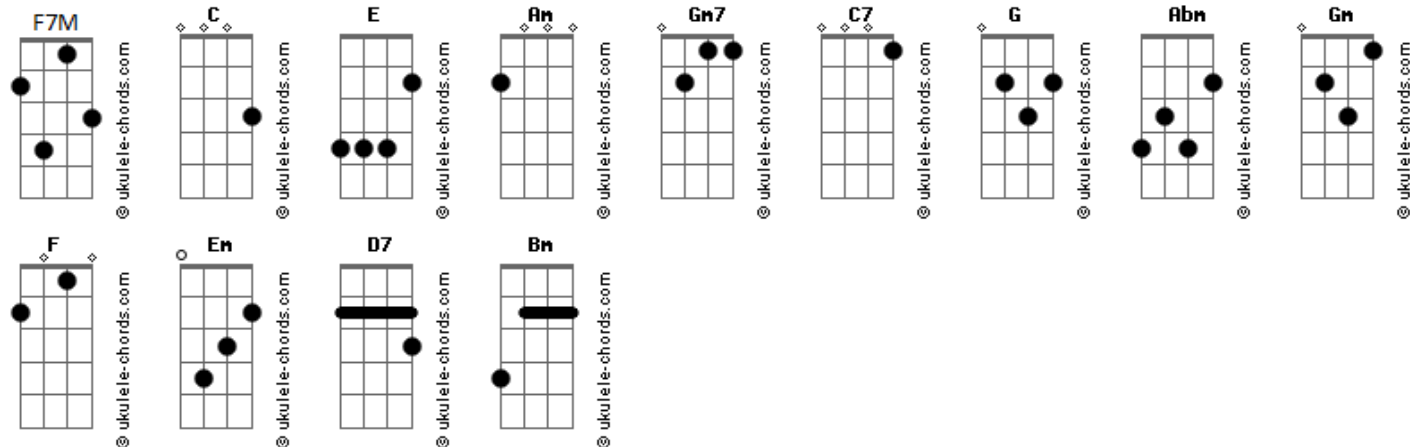

# Afra Nascimento - Uma Noite a Mais

tom:

Intro: C E Am Gm7  
C7 F7M G C G

C Am  
Fiquei indignado quando disse adeus  
C Am  
Entrou em nosso carro e desapareceu  
C Am  
Pedi que eu desse um tempo era pra esperar  
C Am Am Abm Gm  
Fazendo os meus sonhos se desmoronar

F G Em  
Chegou na minha vida como furacão  
Am D7  
Tornou-se o alicerce oh! Deus só ilusão  
G Am Bm  
Agora vem dizendo que foi tudo em vão

## Acordes

C E Am  
Nao jogue fora essa paixao  
Gm C7 F  
Dê uma chance ao coração  
G C G Am Bm G  
Essa é minha obsessão  
C E Am  
Nao canso de te esperar  
Gm C7 F  
Meu desejo é te encontrar  
G C G Am Bm G  
Sei que ainda vai voltar  
F G Em  
Desfez todos os meus planos e nao me quer mais  
Am D7  
Sei que pra voce é tarde tanto faz  
G Am Bm  
Me ame sem orgulho uma noite à mais