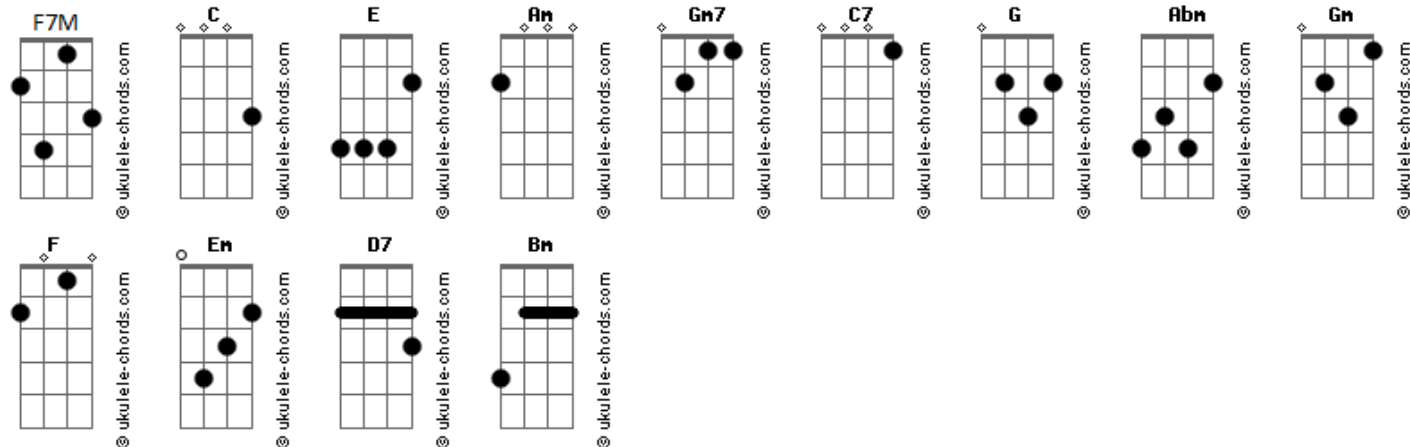

Afra Nascimento - Uma Noite a Mais

tom:

Intro: C E Am Gm7
C7 F7M G C G

C Am
Fiquei indignado quando disse adeus
C Am
Entrou em nosso carro e desapareceu
C Am
Pedi que eu desse um tempo era pra esperar
C Am Am Abm Gm
Fazendo os meus sonhos se desmoronar

F G Em
Chegou na minha vida como furacão
Am D7
Tornou-se o alicerce oh! Deus só ilusão
G Am Bm
Agora vem dizendo que foi tudo em vão

Acordes

C E Am
Nao jogue fora essa paixao
Gm C7 F
Dê uma chance ao coração
G C G Am Bm G
Essa é minha obsessão
C E Am
Nao canso de te esperar
Gm C7 F
Meu desejo é te encontrar
G C G Am Bm G
Sei que ainda vai voltar
F G Em
Desfez todos os meus planos e nao me quer mais
Am D7
Sei que pra voce é tarde tanto faz
G Am Bm
Me ame sem orgulho uma noite à mais