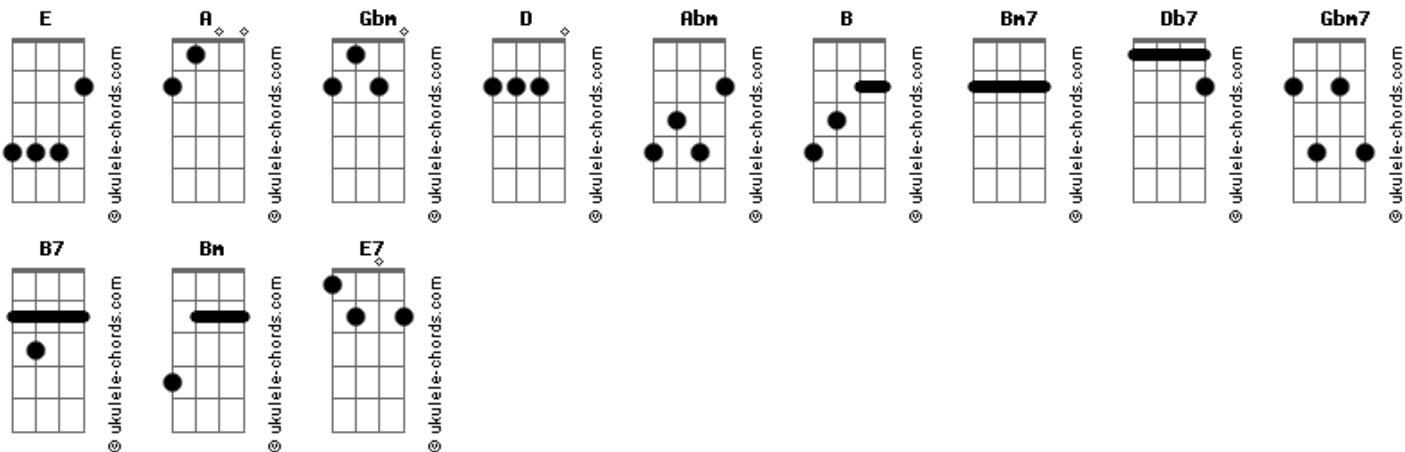

Afra Nascimento - Menina Das Aguas do Jucuruçu

tom:

Intro: A E Gbm E D E
A E Gbm E

E Abm
A falta que faz ter você num abraço manhoso
A
Com jeito tão simples um olhar carinhoso meu
A E B
Bem precioso meu denço é você

E
Te abraço e no abraço que sinto te sinto ao
Abm A
Meu lado numa sintonia de corpos suados tuas
A E Bm7 E
Águas com banho de mel meu prazer

A Abm
Menina banhada nas águas do Jucuruçu teu

Acordes

Db7 Gbm7
Corpo é um convite cheio de mistérios saceia
B7 Bm E7
Minha sede até ao amanhecer

A
No leito que banha a menina descansa o meu
Abm Db7 Gbm7
Corpo e o Sol céu a pino lume que incendeia
B7 E E7
Essas águas que correm no teu corpo nu

A B
Menina filha de aldeia rara, reino das serras
Gbm B7 Bm7 E
Baixas é a minha seara
A B
Princesa da costa das baleias e do monte
Gbm B7 E
Pesçoço guardiã secular