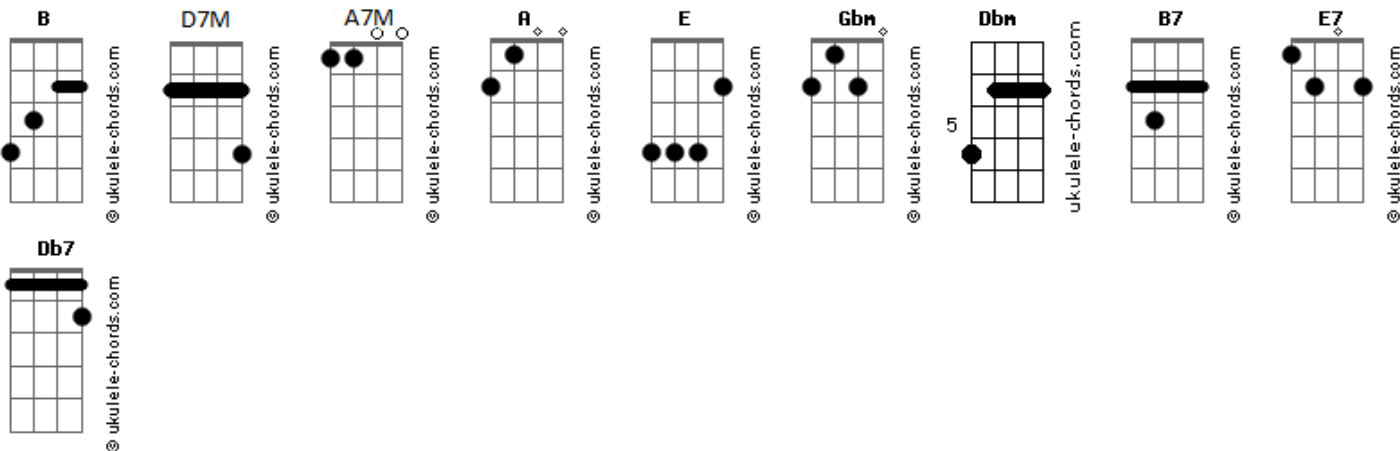

Afra Nascimento - Desalinho

tom:

A

Intro: A E Gbm Dbm
D7M A7M B7 E7

A7M E Gbm Dbm
Éh passarim, éh avuou
D7M A7M B E7
Num desalinho tu me deixou
A7M E Gbm Dbm
Éh passarim, éh avuou
D7M A7M E7 A7M
Meu coração navegador

A7M E D7M A7M
Quando a gente perde um amor e no peito a chama se apagou

Acordes

D7M A7M B E7
Chora geme sente dor e em volta o mundo que acabou
A7M E D7M A7M
E se a gente está sozinho a sofrer de amor e em desalinho
D7M A7M E7 A7M
Feito flor sem beija-flor sem brilho e triste no seu ninho

Db7 Gbm Db7 Gbm
Quando se sente amado o coração até sai pela boca
D7M A7M B E7
Insana loucura uma dor que não tem cura
Db7 Gbm Db7 Gbm
No bico do passarinho teu cantar em desalinho
D7M A7M E7 A7M
O botão desabrochou e sem odor a flor murchou