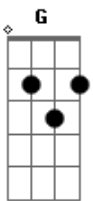

© ukulele-chords.com