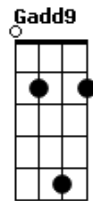

© ukulele-chords.com