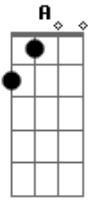

© ukulele-chords.com