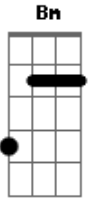

Bm

E eu aqui sentado com café gelado

G **A**

Tô escalando na mente você seminua

D

Só nós dois um quartinho pequeno

Em

Janela aberta, nem tô escutando o barulho da rua

G

O corpo vai esquentando

Bm **A**

Tem algo errado aqui dentro de mim

G

Meu coração já tá 14/90

A **Bm**

E o motivo tem 1,60m

G **A**

Não morre de saudade, sei que cê aguenta

Bm

Ô coração, reage coração

Acordes

© ukulele-chords.com

© ukulele-chords.com

© ukulele-chords.com