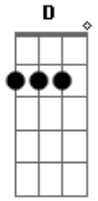

Afonso e Gabriel - 14/90

tom: D

Só de pensar que amanhã vou estar do seu lado Em

Dá um arrepio, dá um calafrio Bm

Duas escalas e voo já tá atrasado A

E eu aqui sentado com café gelado Bm

Tô escalando na mente você seminua G A

Só nós dois um quartinho pequeno D

Janela aberta, nem tô escutando o barulho da rua Em

O corpo vai esquentando G

Tem algo errado aqui dentro de mim Bm A

Meu coração já tá 14/90 G

E o motivo tem 1,60m A Bm

Não morre de saudade, sei que cê aguenta G A

Ô coração, reage coração Bm

Acordes

© ukulele-chords.com