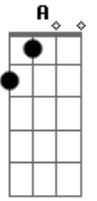

© ukulele-chords.com