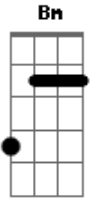

© ukulele-chords.com