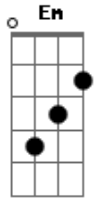

© ukulele-chords.com