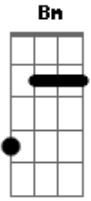

Bm

E eu aqui sentado com café gelado

G **A**

Tô escalando na mente você seminua

D

Só nós dois um quartinho pequeno

Em

Janela aberta, nem tô escutando o barulho da rua

G

O corpo vai esquentando

Bm **A**

Tem algo errado aqui dentro de mim

G

Meu coração já tá 14/90

A **Bm**

E o motivo tem 1,60m

G **A**

Não morre de saudade, sei que cê aguenta

Bm

Ô coração, reage coração

Acordes

© ukulele-chords.com

© ukulele-chords.com

© ukulele-chords.com