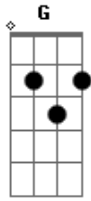

Bm

E eu aqui sentado com café gelado

G **A**

Tô escalando na mente você seminua

D

Só nós dois um quartinho pequeno

Em

Janela aberta, nem tô escutando o barulho da rua

G

O corpo vai esquentando

Bm **A**

Tem algo errado aqui dentro de mim

G

Meu coração já tá 14/90

A **Bm**

E o motivo tem 1,60m

G **A**

Não morre de saudade, sei que cê aguenta

Bm

Ô coração, reage coração

Acordes

© ukulele-chords.com

© ukulele-chords.com

© ukulele-chords.com