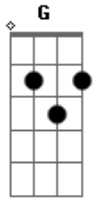

© ukulele-chords.com