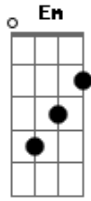

Bm

E eu aqui sentado com café gelado

G **A**

Tô escalando na mente você seminua

D

Só nós dois um quartinho pequeno

Em

Janela aberta, nem tô escutando o barulho da rua

G

O corpo vai esquentando

Bm **A**

Tem algo errado aqui dentro de mim

G

Meu coração já tá 14/90

A **Bm**

E o motivo tem 1,60m

G **A**

Não morre de saudade, sei que cê aguenta

Bm

Ô coração, reage coração

Acordes

© ukulele-chords.com

© ukulele-chords.com

© ukulele-chords.com