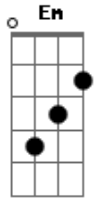

Bm

E eu aqui sentado com café gelado

G **A**

Tô escalando na mente você seminua

D

Só nós dois um quartinho pequeno

Em

Janela aberta, nem tô escutando o barulho da rua

G

O corpo vai esquentando

Bm **A**

Tem algo errado aqui dentro de mim

G

Meu coração já tá 14/90

A **Bm**

E o motivo tem 1,60m

G **A**

Não morre de saudade, sei que cê aguenta

Bm

Ô coração, reage coração

Acordes

© ukulele-chords.com

© ukulele-chords.com

© ukulele-chords.com