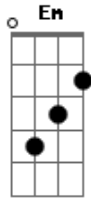

Aeternum Dei - Louvemos o Senhor

tom:

C

Intro: Em C D Em C D

Em C D
Com os braços para o alto, louvemos o Senhor

Em C D
Dançando e cantando um sorriso de amor

Em C D
Em alto mar vamos remar, remar

Em C D
Com uma voltinha, exaltemos o Senhor

Acordes

© ukulele-chords.com

© ukulele-chords.com

© ukulele-chords.com

Em C D Em C D
Oh, oh, oh, oh, oh, oh, oh, Uopa Jesus! Uopa Maria!

Em C D Em C D
Louva, dança, agita, pula, oh! Jesus

Em C D Em C D
Louva, dança, agita, pula, oh! Jesus