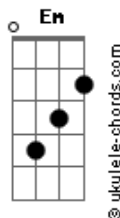

Aerton - Seguindo a Lua

tom:

G

G

C

C

Já entrei no carro

Vou sair sem rumo pra ver se te encontro

Vou seguir a lua

Porque sei que ela sabe dos meus planos

Vou entrar nas ruas com o som ligado

Cantando te amo, amo te amo, te amo

Mais um mal que você me fez

Vi você sair da casa do seu ex

Doeu bem mais do que te ver sair

Da minha vida

Acordes

Am

No som ligado a música trocou

C

Tocou o gordinho falando de amor

G

D