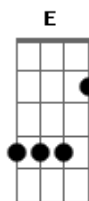

© ukulele-chords.com