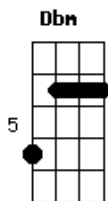

© ukulele-chords.com

© ukulele-chords.com