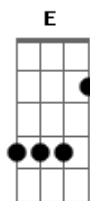

© ukulele-chords.com