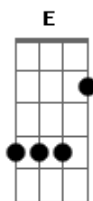

© ukulele-chords.com