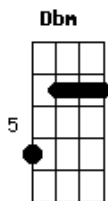

© ukulele-chords.com